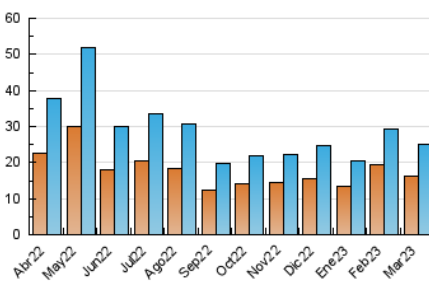

4.3 Per mesos

N. únics / Visites (x 1000)