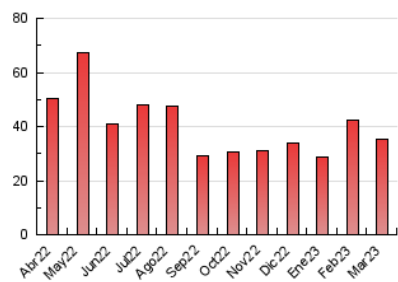

Pàgines (x 1000)