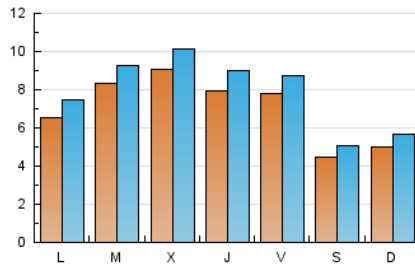

4. Gràfiques (Nacional i Internacional)

4.1 Per dia de la setmana (promig)

N. únics / Visites (x 100)