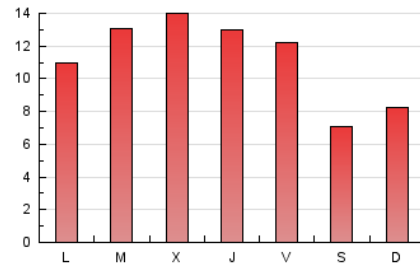

Pàgines (x 100)