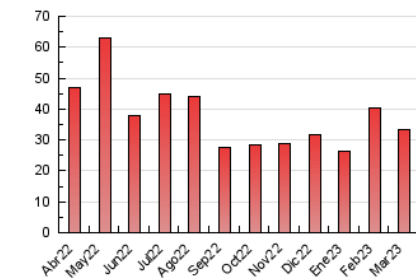

Pàgines (x 1000)