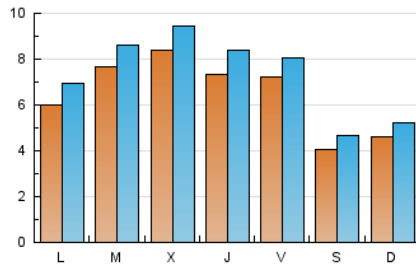

4. Gràfiques (Nacional)

4.1 Per dia de la setmana (promig)

N. únics / Visites (x 100)