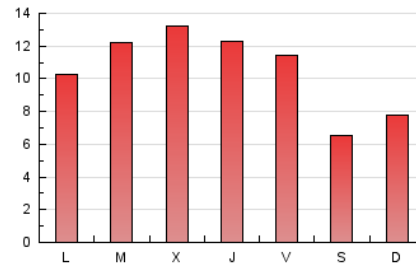

Pàgines (x 100)