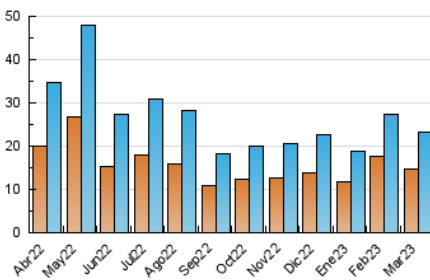

4.3 Per mesos

N. únics / Visites (x 1000)