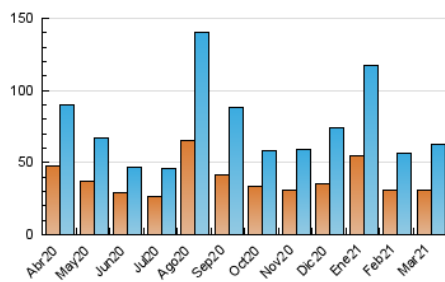

4.3 Per mesos

N. únics / Visites (x 1000)