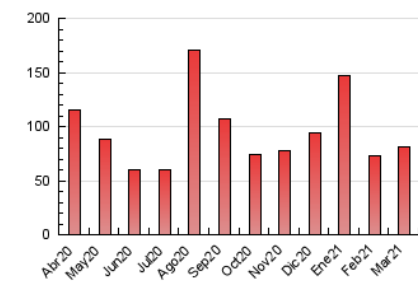

Pàgines (x 1000)