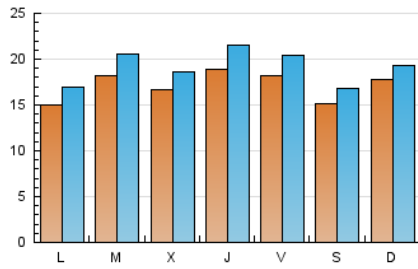

4. Gràfiques (Nacional)

4.1 Per dia de la setmana (promig)

N. únics / Visites (x 100)