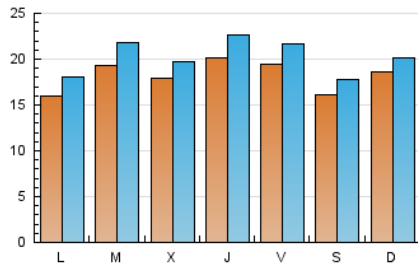

4. Gràfiques (Nacional i Internacional)

4.1 Per dia de la setmana (promig)

N. únics / Visites (x 100)