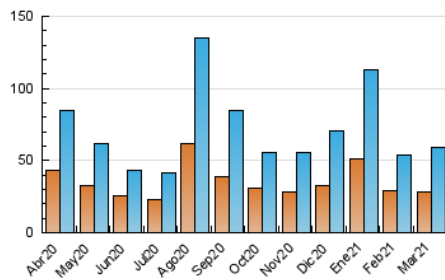

4.3 Per mesos

N. únics / Visites (x 1000)