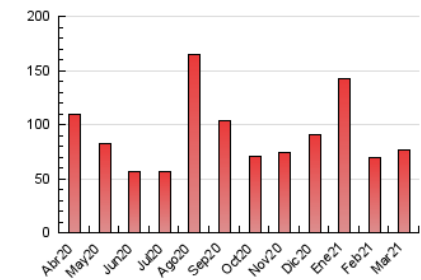

Pàgines (x 1000)