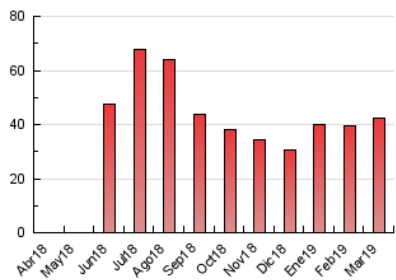

Pàgines (x 1000)