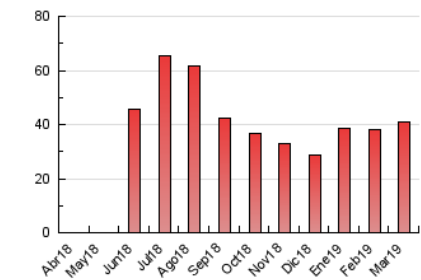

Pàgines (x 1000)