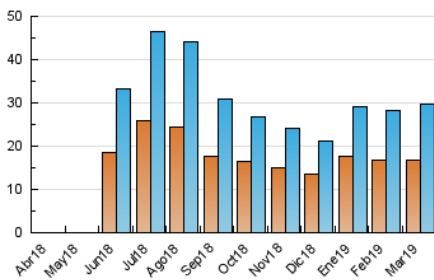

4.3 Per mesos

N. únics / Visites (x 1000)