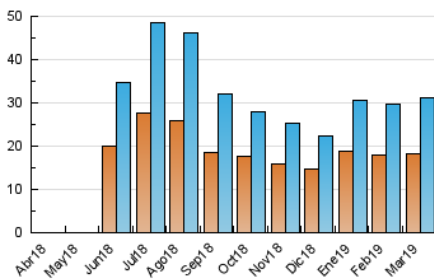

4.3 Per mesos

N. únics / Visites (x 1000)