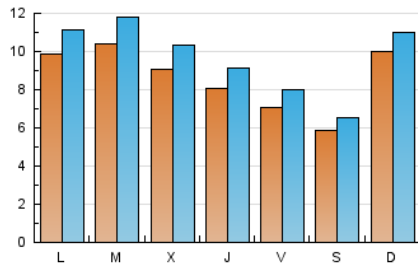

4. Gràfiques (Nacional)

4.1 Per dia de la setmana (promig)

N. únics / Visites (x 100)