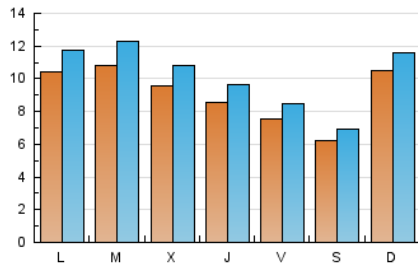

4. Gràfiques (Nacional i Internacional)

4.1 Per dia de la setmana (promig)

N. únics / Visites (x 100)