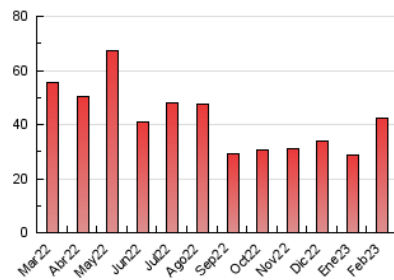

##### 4.2 Per franja horària (promig)

Visites\_ (x 1000)

Pàgines (x 1000)

##### 4.3 Per mesos

N. únics / Visites (x 1000)

Pàgines (x 1000)