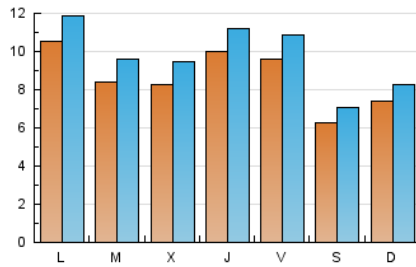

4. Gràfiques (Nacional)

4.1 Per dia de la setmana (promig)

N. únics / Visites (x 100)