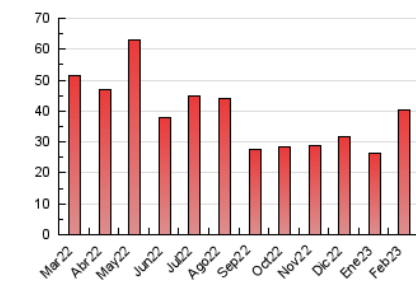

### 4.1 Per dia de la setmana (promig)

N. únics / Visites (x 100)

Pàgines (x 100)

### 4.2 Per franja horària (promig)

Visites\_ (x 1000)

Pàgines (x 1000)

### 4.3 Per mesos

N. únics / Visites (x 1000)

Pàgines (x 1000)