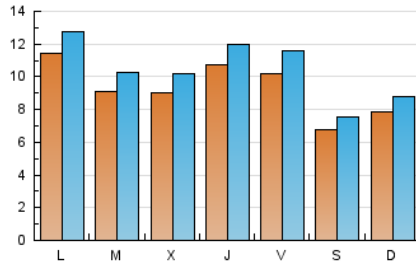

4. Gràfiques (Nacional i Internacional)

4.1 Per dia de la setmana (promig)

N. únics / Visites (x 100)