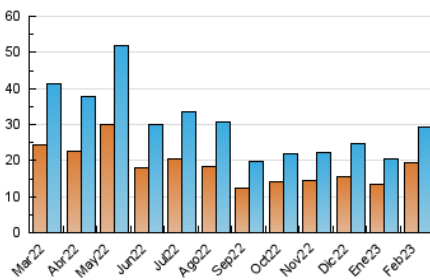

##### 4.2 Per franja horària (promig)

Visites\_ (x 1000)

Pàgines (x 1000)

##### 4.3 Per mesos

N. únics / Visites (x 1000)

Pàgines (x 1000)