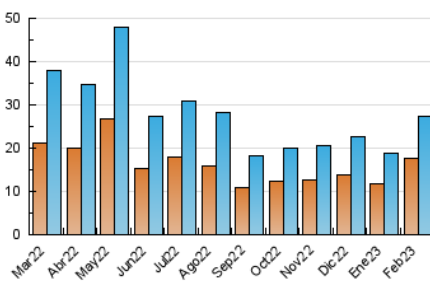

### 4.1 Per dia de la setmana (promig)

N. únics / Visites (x 100)

Pàgines (x 100)

### 4.2 Per franja horària (promig)

Visites\_ (x 1000)

Pàgines (x 1000)

### 4.3 Per mesos

N. únics / Visites (x 1000)

Pàgines (x 1000)