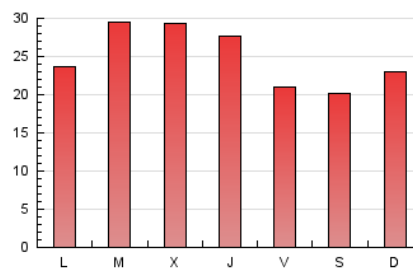

Pàgines (x 100)