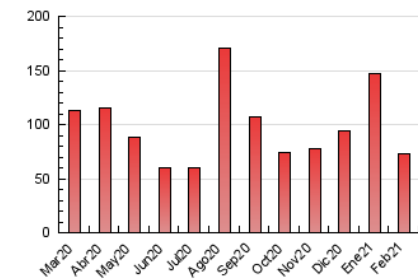

Pàgines (x 1000)