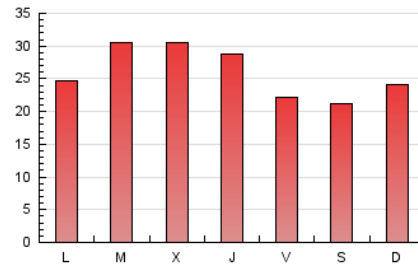

Pàgines (x 100)