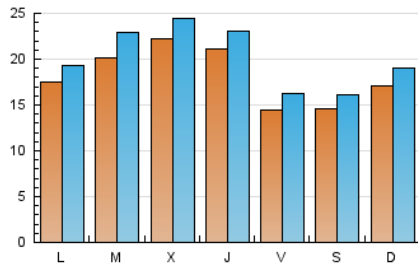

4. Gràfiques (Nacional i Internacional)

4.1 Per dia de la setmana (promig)

N. únics / Visites (x 100)