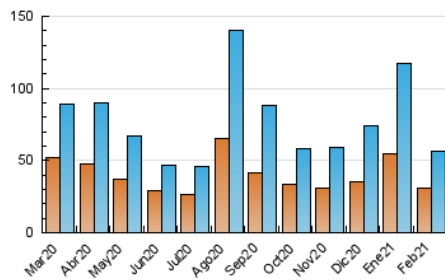

4.3 Per mesos

N. únics / Visites (x 1000)