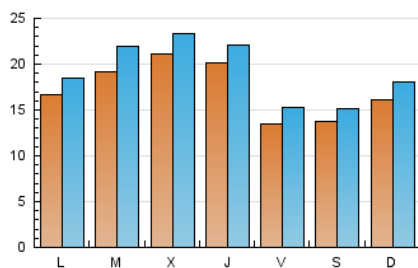

4. Gràfiques (Nacional)

4.1 Per dia de la setmana (promig)

N. únics / Visites (x 100)