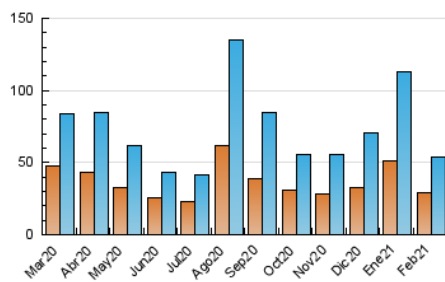

##### 4.1 Per dia de la setmana (promig)

N. únics / Visites (x 100)

Pàgines (x 100)

##### 4.2 Per franja horària (promig)

Visites (x 1000)

Pàgines (x 1000)

##### 4.3 Per mesos

N. únics / Visites (x 1000)

Pàgines (x 1000)