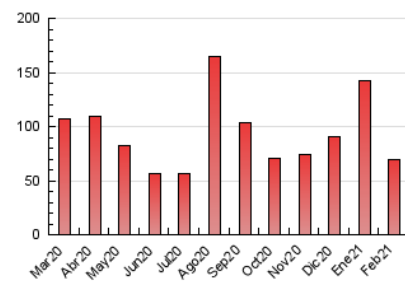

#### 3. Per dia del mes (Nacional)

Dia	N. únics	Visites	Pàgines	Dia	N. únics	Visites	Pàgines	Dia	N. únics	Visites	Pàgines
1	2.128	2.380	2.900	11	2.030	2.225	2.753	21	1.617	1.746	2.125
2	2.962	3.416	4.424	12	1.745	1.950	2.494	22	789	932	1.364
3	1.918	2.162	2.803	13	2.235	2.454	2.958	23	1.098	1.286	1.908
4	1.117	1.291	1.870	14	2.748	3.045	3.676	24	1.963	2.134	2.677
5	672	839	1.397	15	2.491	2.654	3.230	25	1.010	1.154	1.605
6	545	649	1.096	16	2.328	2.580	3.299	26	843	1.021	1.571
7	1.353	1.563	2.195	17	2.396	2.676	3.368	27	740	848	1.252
8	1.258	1.436	1.986	18	3.916	4.170	4.863	28	735	864	1.237
9	1.270	1.485	2.137	19	2.120	2.291	2.925				
10	2.184	2.384	2.907	20	1.970	2.115	2.735				

##### 4.1 Per dia de la setmana (promig)

N. únics / Visites (x 100)

Pàgines (x 100)

##### 4.2 Per franja horària (promig)

Visites (x 1000)

Pàgines (x 1000)

##### 4.3 Per mesos

N. únics / Visites (x 1000)

Pàgines (x 1000)