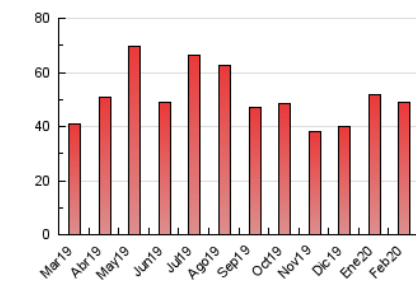

Pàgines (x 1000)