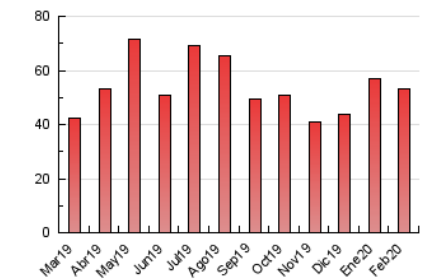

Pàgines (x 1000)