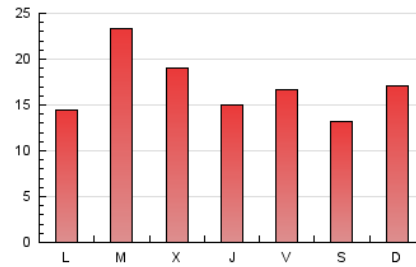

Pàgines (x 100)