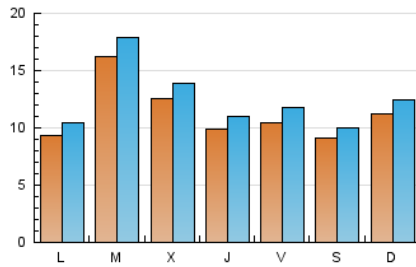

4. Gràfiques (Nacional)

4.1 Per dia de la setmana (promig)

N. únics / Visites (x 100)