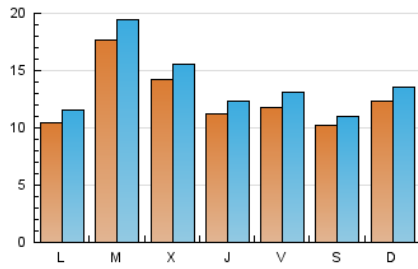

4. Gràfiques (Nacional i Internacional)

4.1 Per dia de la setmana (promig)

N. únics / Visites (x 100)