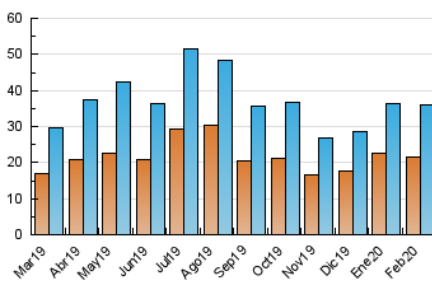

4.3 Per mesos

N. únics / Visites (x 1000)