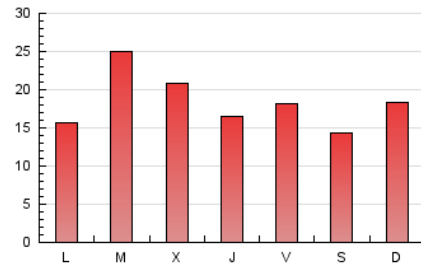

Pàgines (x 100)