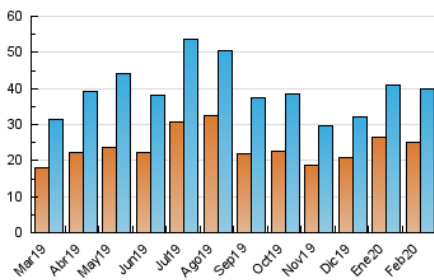

4.3 Per mesos

N. únics / Visites (x 1000)