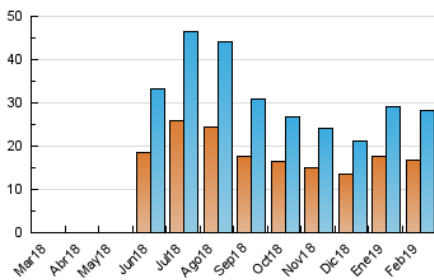

4.3 Per mesos

N. únics / Visites (x 1000)