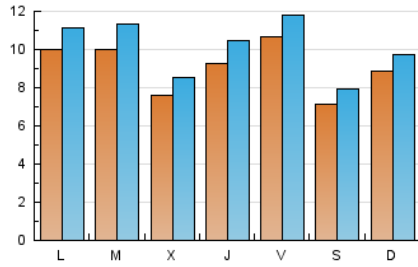

4. Gràfiques (Nacional)

4.1 Per dia de la setmana (promig)

N. únics / Visites (x 100)