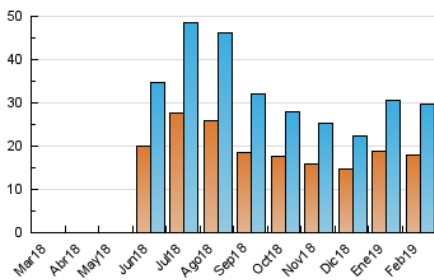

4.3 Per mesos

N. únics / Visites (x 1000)