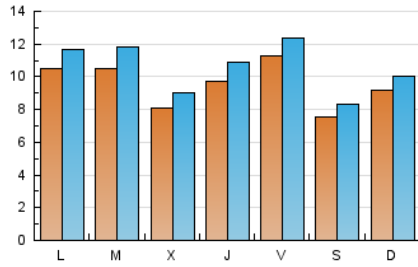

4. Gràfiques (Nacional i Internacional)

4.1 Per dia de la setmana (promig)

N. únics / Visites (x 100)