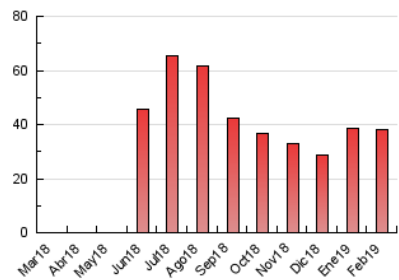

Pàgines (x 1000)