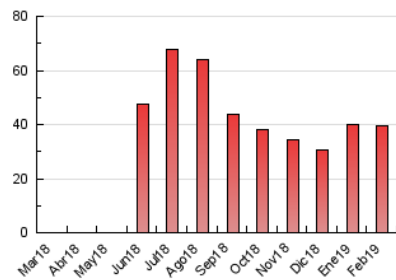

Pàgines (x 1000)