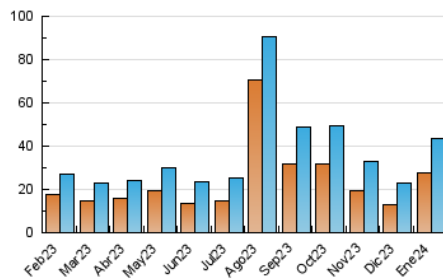

4.3 Per mesos

N. únics / Visites (x 1000)