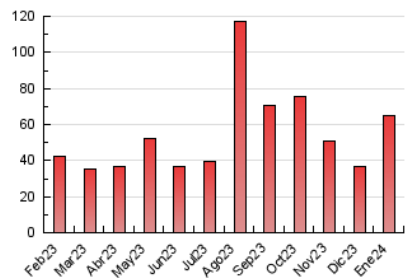

Pàgines (x 1000)