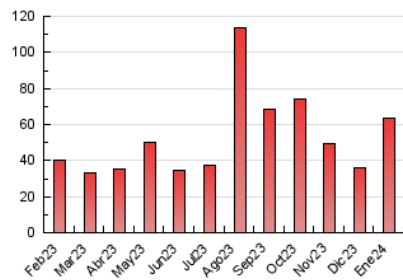

Pàgines (x 1000)