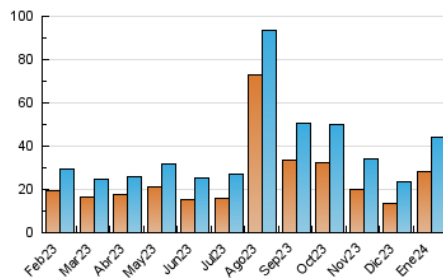

4.3 Per mesos

N. únics / Visites (x 1000)