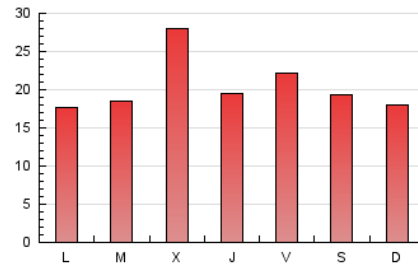

Pàgines (x 100)