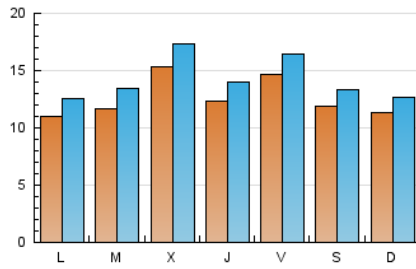

4. Gràfiques (Nacional i Internacional)

4.1 Per dia de la setmana (promig)

N. únics / Visites (x 100)