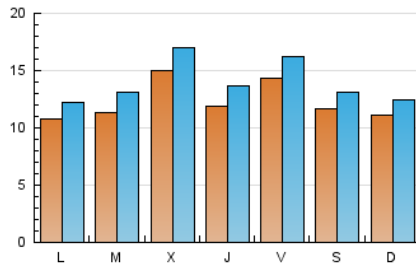

4. Gràfiques (Nacional)

4.1 Per dia de la setmana (promig)

N. únics / Visites (x 100)