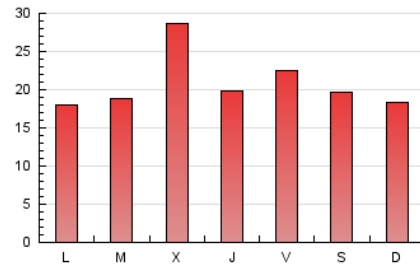

Pàgines (x 100)