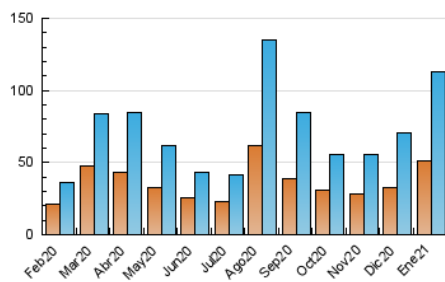

4.3 Per mesos

N. únics / Visites (x 1000)