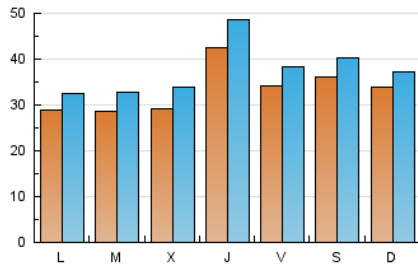

4. Gràfiques (Nacional i Internacional)

4.1 Per dia de la setmana (promig)

N. únics / Visites (x 100)