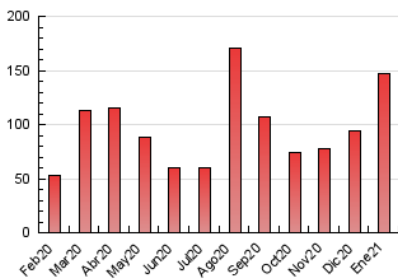

Pàgines (x 1000)