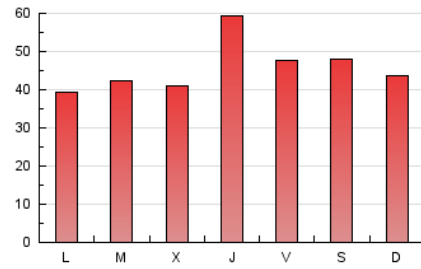

Pàgines (x 100)