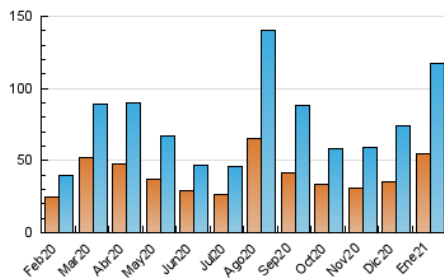

4.3 Per mesos

N. únics / Visites (x 1000)