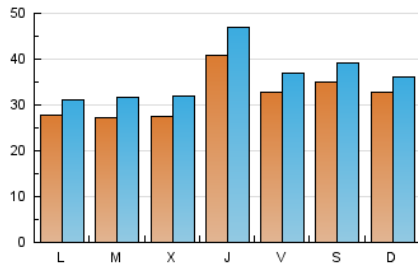

4. Gràfiques (Nacional)

4.1 Per dia de la setmana (promig)

N. únics / Visites (x 100)