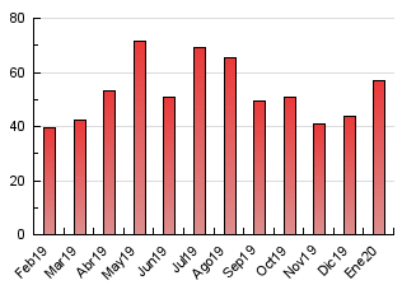

Pàgines (x 1000)