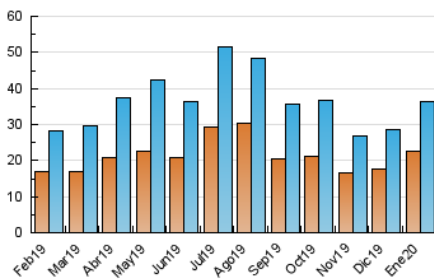

4.3 Per mesos

N. únics / Visites (x 1000)