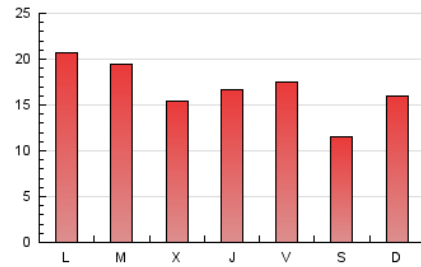

Pàgines (x 100)