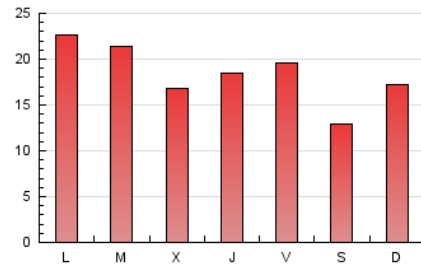

Pàgines (x 100)