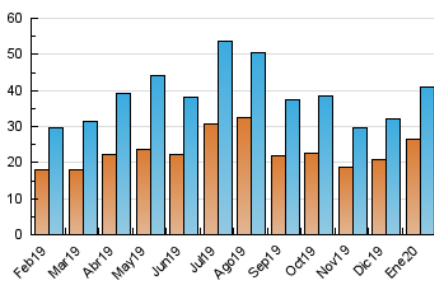

4.3 Per mesos

N. únics / Visites (x 1000)