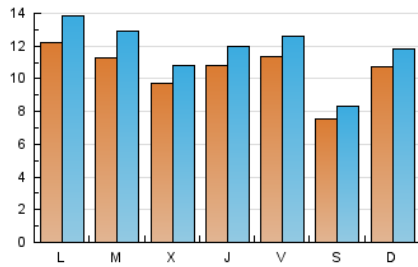

4. Gràfiques (Nacional)

4.1 Per dia de la setmana (promig)

N. únics / Visites (x 100)