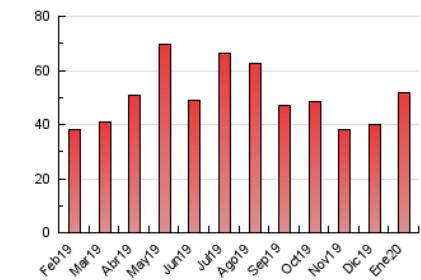

Pàgines (x 1000)