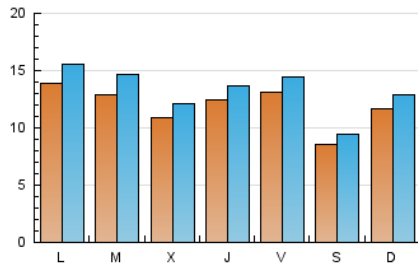

4. Gràfiques (Nacional i Internacional)

4.1 Per dia de la setmana (promig)

N. únics / Visites (x 100)