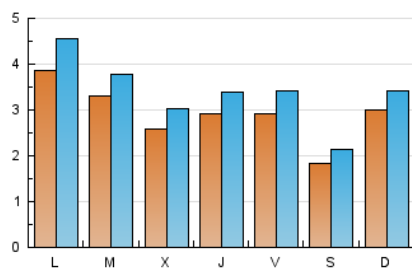

4. Gràfiques (Nacional)

4.1 Per dia de la setmana (promig)

N. únics / Visites (x 100)