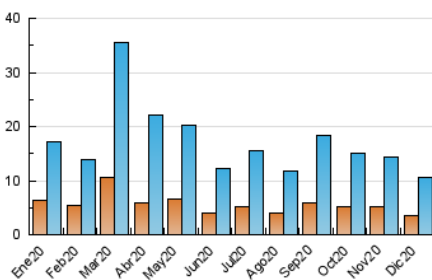

4.3 Per mesos

N. únics / Visites (x 1000)