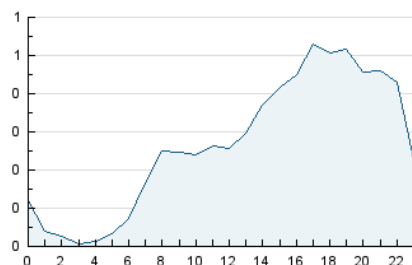

2. Seccions (Nacional)

	PÀGINES	%
HOME	3.848	23.67 %
RESTA	12.412	76.33 %

3. Per dia del mes (Nacional)

Dia	N. únics	Visites	Pàgines	Dia	N. únics	Visites	Pàgines	Dia	N. únics	Visites	Pàgines
1	543	609	880	11	377	432	646	21	304	374	596
2	280	311	481	12	230	267	401	22	201	229	368
3	257	299	557	13	185	216	373	23	267	321	485
4	305	363	472	14	555	633	907	24	195	240	413
5	163	190	287	15	464	533	775	25	185	218	337
6	293	333	524	16	266	312	495	26	166	190	308
7	220	262	385	17	406	469	659	27	293	327	620
8	166	202	303	18	302	357	468	28	464	549	971
9	157	200	280	19	169	210	313	29	274	320	633
10	366	416	563	20	428	487	693	30	327	370	592
								31	232	270	475

4. Gràfiques (Nacional)

4.1 Per dia de la setmana (promig)

N. únics / Visites (x 100)

Pàgines (x 100)

4.2 Per franja horària (promig)

Visites (x 1000)

Pàgines (x 1000)

4.3 Per mesos