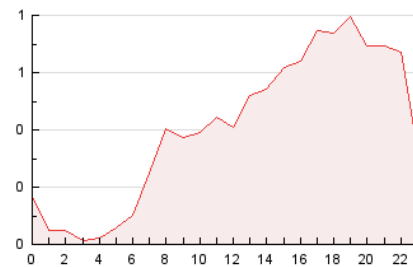

2. Seccions (Nacional i Internacional)

	PÀGINES	%
HOME	3.932	23.64 %
RESTA	12.700	76.36 %

3. Per dia del mes (Nacional i Internacional)

Dia	N. únics	Visites	Pàgines	Dia	N. únics	Visites	Pàgines	Dia	N. únics	Visites	Pàgines
1	560	626	899	11	389	444	658	21	308	378	602
2	292	323	497	12	242	280	414	22	211	239	385
3	266	309	567	13	194	225	382	23	280	334	504
4	317	376	487	14	574	653	928	24	200	245	418
5	169	199	296	15	481	550	795	25	188	221	340
6	301	341	532	16	270	317	504	26	178	202	320
7	226	268	391	17	417	480	671	27	299	333	626
8	177	213	315	18	316	371	482	28	475	561	986
9	166	209	298	19	171	212	315	29	281	327	640
10	382	432	581	20	441	500	708	30	339	382	604
								31	242	280	487

4. Gràfiques (Nacional i Internacional)

4.1 Per dia de la setmana (promig)

N. únics / Visites (x 100)

Pàgines (x 100)

4.2 Per franja horària (promig)

Visites (x 1000)

Pàgines (x 1000)

4.3 Per mesos