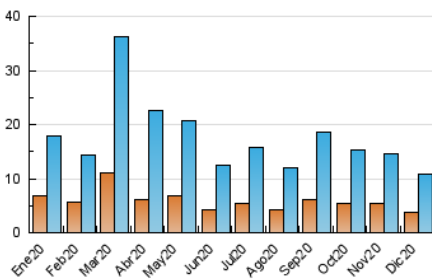

4.3 Per mesos

N. únics / Visites (x 1000)