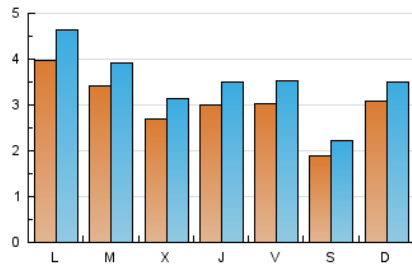

4. Gràfiques (Nacional i Internacional)

4.1 Per dia de la setmana (promig)

N. únics / Visites (x 100)