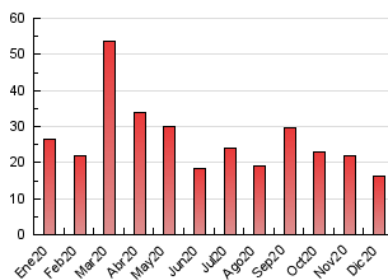

Pàgines (x 1000)