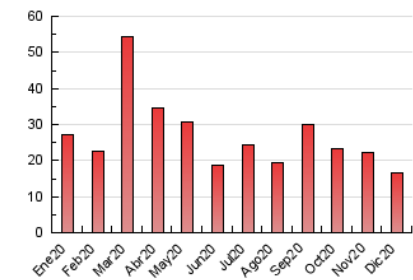

Pàgines (x 1000)