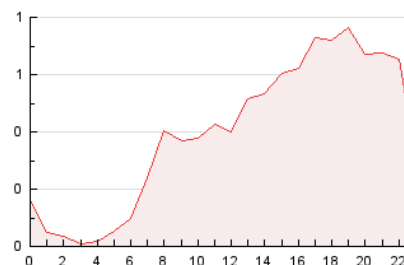

2. Seccions (Nacional)

	PÀGINES	%
HOME	3.848	23.67 %
RESTA	12.412	76.33 %

3. Per dia del mes (Nacional)

Dia	N. únics	Visites	Pàgines	Dia	N. únics	Visites	Pàgines	Dia	N. únics	Visites	Pàgines
1	543	609	880	11	377	432	646	21	304	374	596
2	280	311	481	12	230	267	401	22	201	229	368
3	257	299	557	13	185	216	373	23	267	321	485
4	305	363	472	14	555	633	907	24	195	240	413
5	163	190	287	15	464	533	775	25	185	218	337
6	293	333	524	16	266	312	495	26	166	190	308
7	220	262	385	17	406	469	659	27	293	327	620
8	166	202	303	18	302	357	468	28	464	549	971
9	157	200	280	19	169	210	313	29	274	320	633
10	366	416	563	20	428	487	693	30	327	370	592
								31	232	270	475

4. Gràfiques (Nacional)

4.1 Per dia de la setmana (promig)

N. únics / Visites (x 100)

Pàgines (x 100)

4.2 Per franja horària (promig)

Visites (x 1000)

Pàgines (x 1000)

4.3 Per mesos