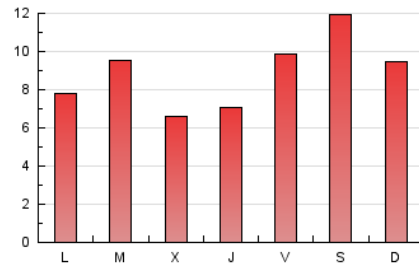

Pàgines (x 100)