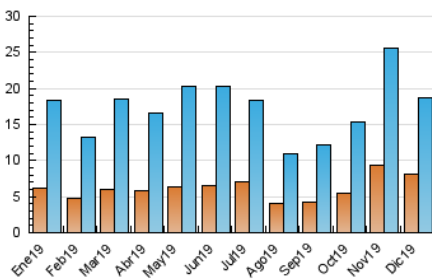

4.3 Per mesos

N. únics / Visites (x 1000)