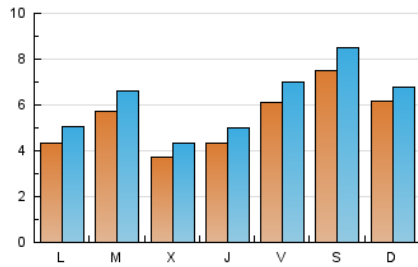

4. Gràfiques (Nacional i Internacional)

4.1 Per dia de la setmana (promig)

N. únics / Visites (x 100)