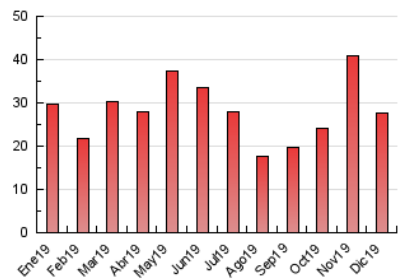

Pàgines (x 1000)