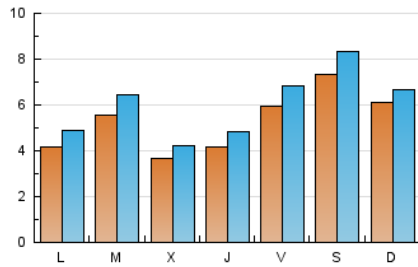

4. Gràfiques (Nacional)

4.1 Per dia de la setmana (promig)

N. únics / Visites (x 100)