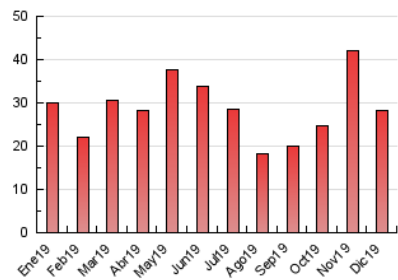

Pàgines (x 1000)