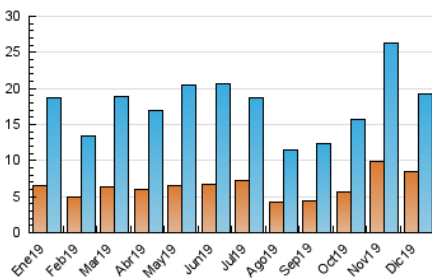

4.3 Per mesos

N. únics / Visites (x 1000)