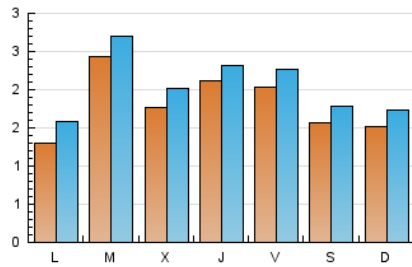

4. Gràfiques (Nacional i Internacional)

4.1 Per dia de la setmana (promig)

N. únics / Visites (x 100)