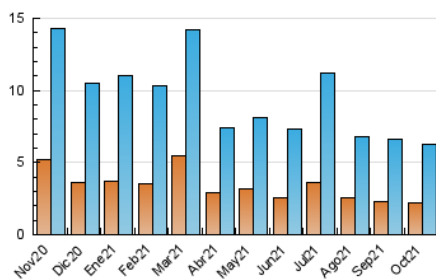

##### 4.1 Per dia de la setmana (promig)

N. únics / Visites (x 100)

Pàgines (x 100)

##### 4.2 Per franja horària (promig)

Visites\_\_ (x 1000)

Pàgines (x 1000)

##### 4.3 Per mesos

N. únics / Visites (x 1000)

Pàgines (x 1000)