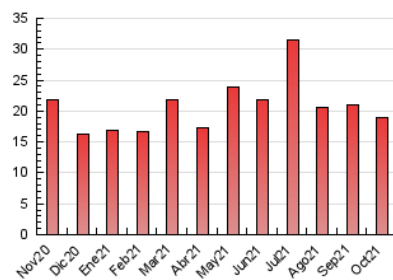

##### 4.2 Per franja horària (promig)

Visites\_\_ (x 1000)

Pàgines (x 1000)

##### 4.3 Per mesos

N. únics / Visites (x 1000)

Pàgines (x 1000)