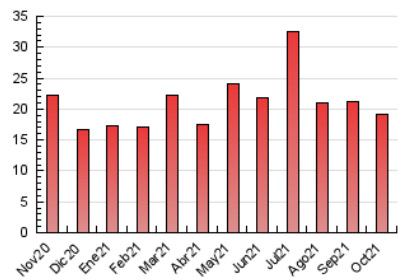

Pàgines (x 1000)