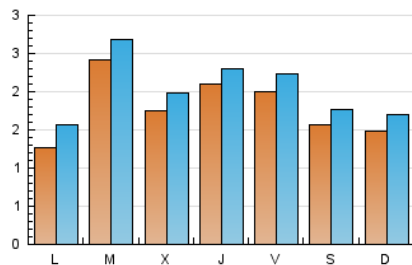

4. Gràfiques (Nacional)

4.1 Per dia de la setmana (promig)

N. únics / Visites (x 100)