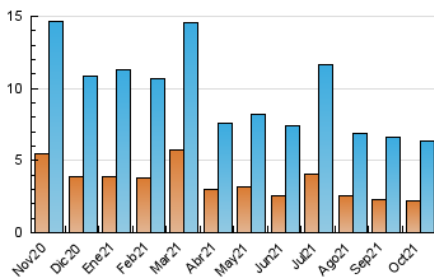

4.3 Per mesos

N. únics / Visites (x 1000)