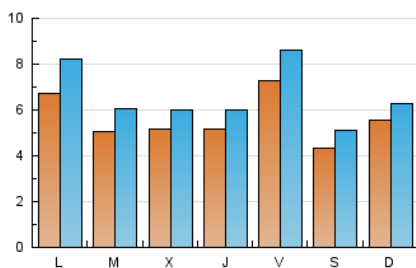

4. Gràfiques (Nacional i Internacional)

4.1 Per dia de la setmana (promig)

N. únics / Visites (x 100)