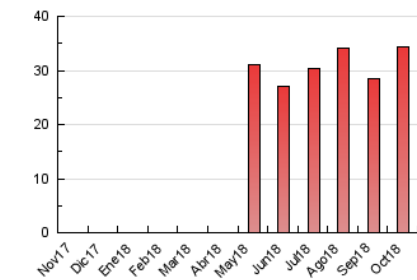

Pàgines (x 1000)