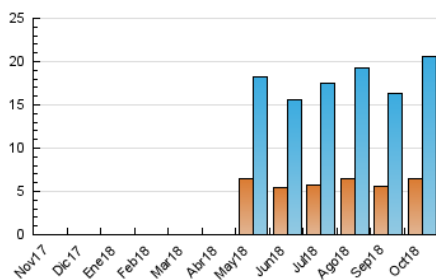

4.3 Per mesos

N. únics / Visites (x 1000)