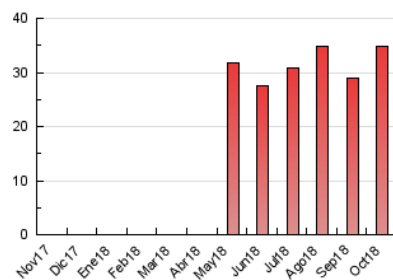

Pàgines (x 1000)