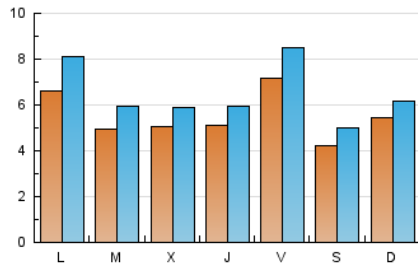

4. Gràfiques (Nacional)

4.1 Per dia de la setmana (promig)

N. únics / Visites (x 100)