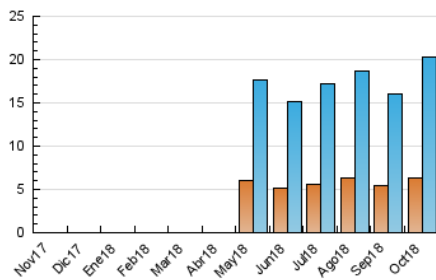

4.3 Per mesos

N. únics / Visites (x 1000)