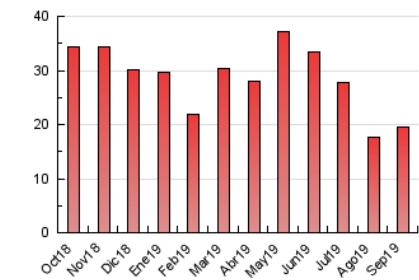

Pàgines (x 1000)