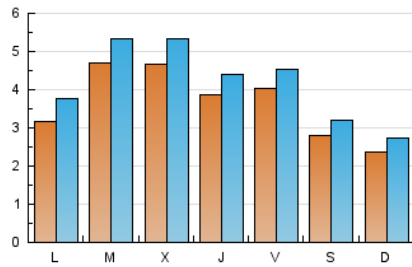

4. Gràfiques (Nacional i Internacional)

4.1 Per dia de la setmana (promig)

N. únics / Visites (x 100)