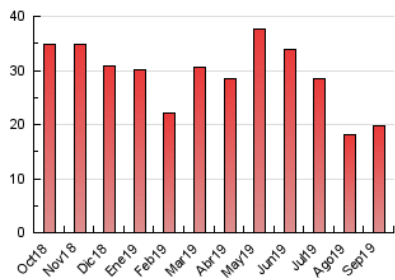

Pàgines (x 1000)