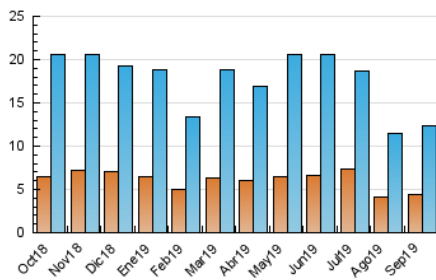

4.3 Per mesos

N. únics / Visites (x 1000)