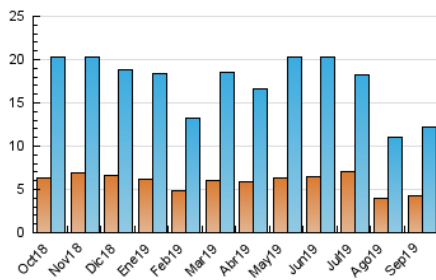

4.3 Per mesos

N. únics / Visites (x 1000)