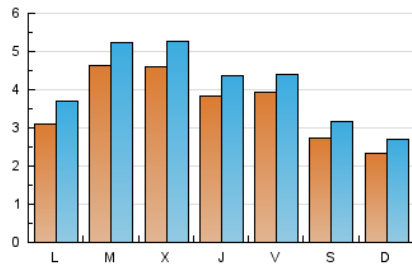

4. Gràfiques (Nacional)

4.1 Per dia de la setmana (promig)

N. únics / Visites (x 100)