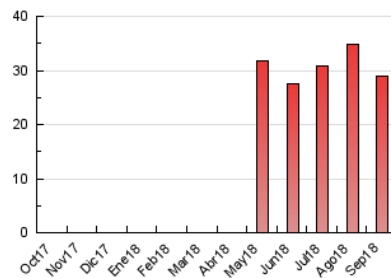

Pàgines (x 1000)