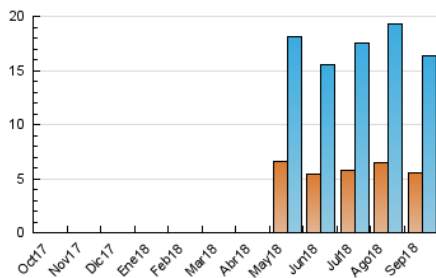

4.3 Per mesos

N. únics / Visites (x 1000)