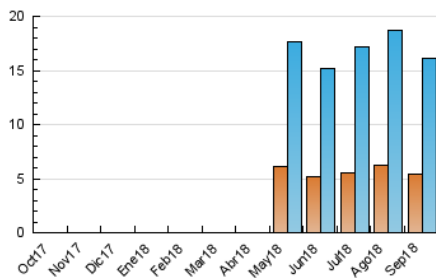

4.3 Per mesos

N. únics / Visites (x 1000)