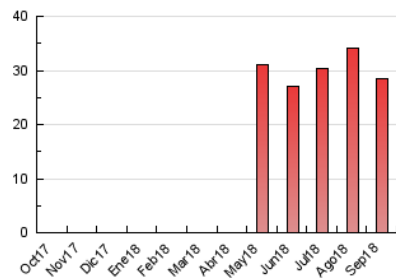

Pàgines (x 1000)