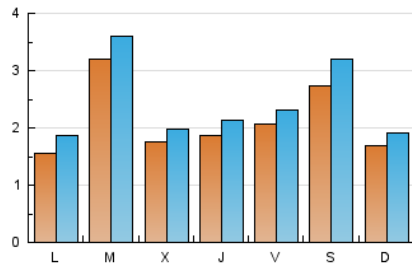

4. Gràfiques (Nacional)

4.1 Per dia de la setmana (promig)

N. únics / Visites (x 100)