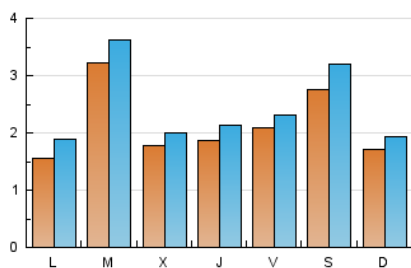

4. Gràfiques (Nacional i Internacional)

4.1 Per dia de la setmana (promig)

N. únics / Visites (x 100)