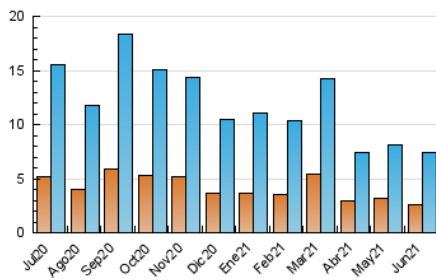

4.3 Per mesos

N. únics / Visites (x 1000)