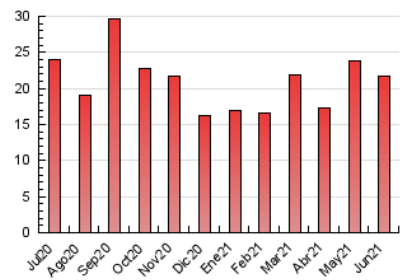

Pàgines (x 1000)