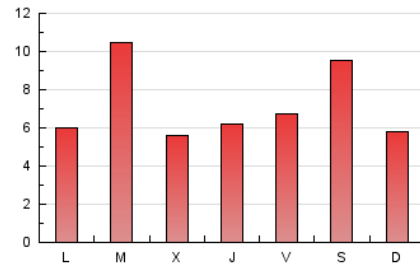

Pàgines (x 100)