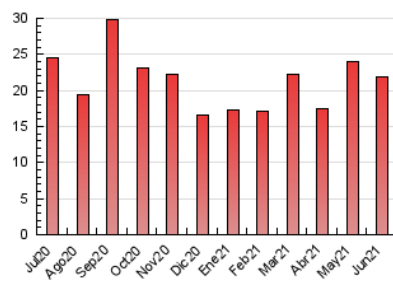

Pàgines (x 1000)