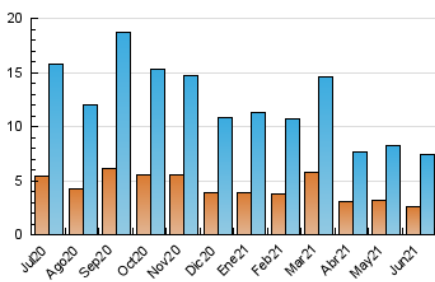

4.3 Per mesos

N. únics / Visites (x 1000)