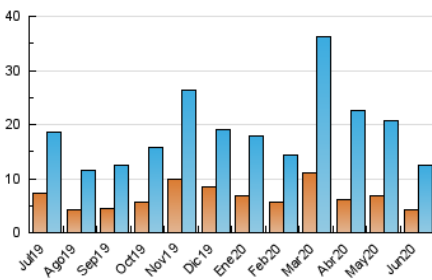

#### 4.1 Per dia de la setmana (promig)

N. únics / Visites (x 100)

Pàgines (x 100)

#### 4.2 Per franja horària (promig)

Visites (x 1000)

Pàgines (x 1000)

#### 4.3 Per mesos

N. únics / Visites (x 1000)

Pàgines (x 1000)