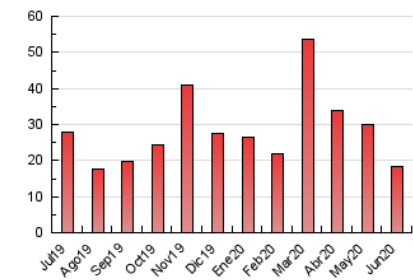

Pàgines (x 1000)