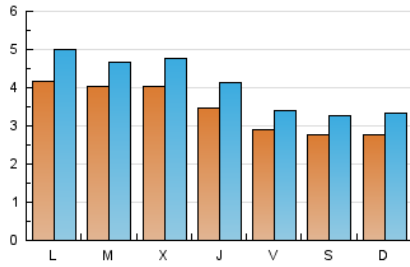

4. Gràfiques (Nacional i Internacional)

4.1 Per dia de la setmana (promig)

N. únics / Visites (x 100)