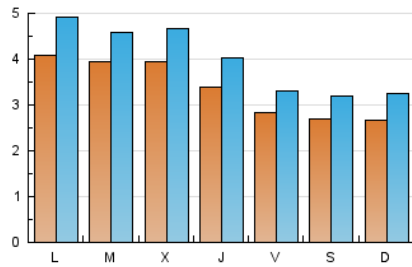

4. Gràfiques (Nacional)

4.1 Per dia de la setmana (promig)

N. únics / Visites (x 100)