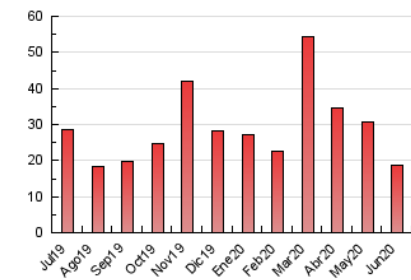

### 3. Per dia del mes (Nacional i Internacional)

Dia	N. únics	Visites	Pàgines	Dia	N. únics	Visites	Pàgines	Dia	N. únics	Visites	Pàgines
1	614	781	1.170	11	560	641	1.009	21	159	193	319
2	557	637	908	12	305	357	519	22	340	398	621
3	570	662	891	13	385	443	626	23	549	619	882
4	260	319	509	14	238	299	435	24	257	310	456
5	280	343	504	15	316	381	612	25	217	289	462
6	160	208	310	16	185	223	374	26	303	342	515
7	315	381	669	17	357	423	640	27	389	451	657
8	584	684	981	18	353	408	616	28	390	465	654
9	555	643	940	19	273	318	472	29	224	262	458
10	431	508	787	20	170	203	322	30	170	214	338

#### 4.2 Per franja horària (promig)

Visites (x 1000)

Pàgines (x 1000)

#### 4.3 Per mesos

N. únics / Visites (x 1000)

Pàgines (x 1000)