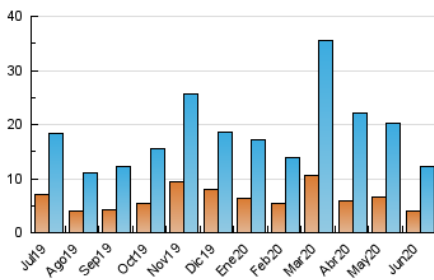

4.3 Per mesos

N. únics / Visites (x 1000)