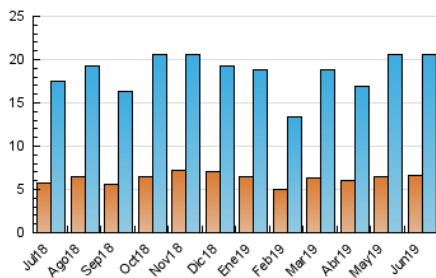

4.3 Per mesos

N. únics / Visites (x 1000)