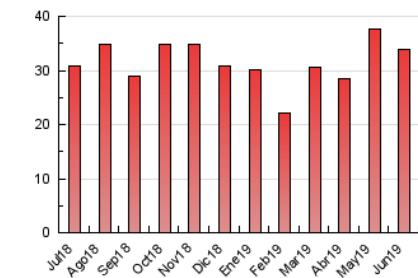

Pàgines (x 1000)