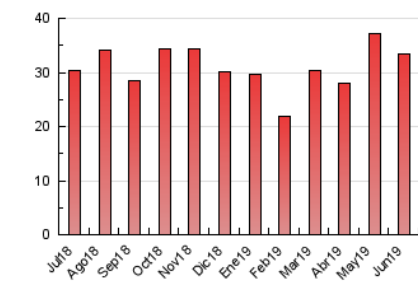

Pàgines (x 1000)