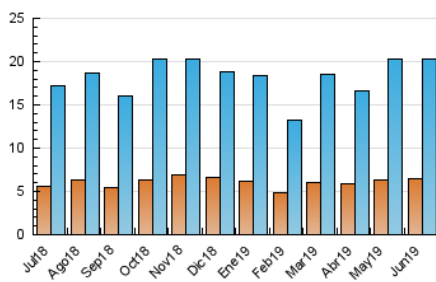

4.3 Per mesos

N. únics / Visites (x 1000)