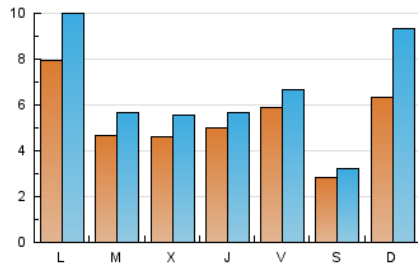

4. Gràfiques (Nacional)

4.1 Per dia de la setmana (promig)

N. únics / Visites (x 100)