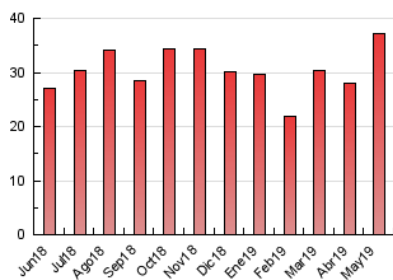

Pàgines (x 1000)