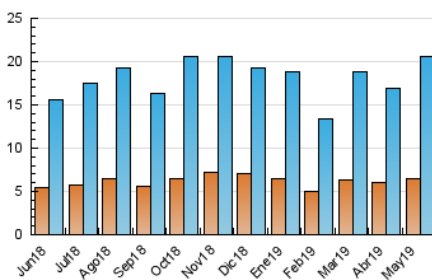

4.3 Per mesos

N. únics / Visites (x 1000)