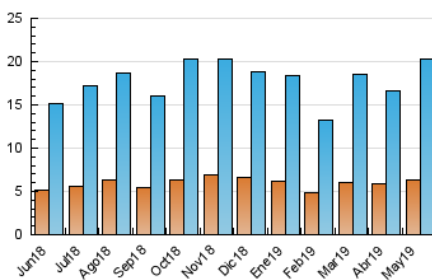

4.3 Per mesos

N. únics / Visites (x 1000)