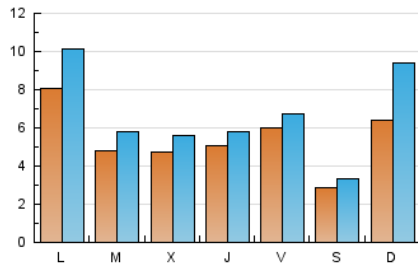

4. Gràfiques (Nacional i Internacional)

4.1 Per dia de la setmana (promig)

N. únics / Visites (x 100)