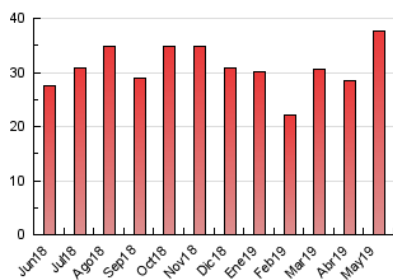

Pàgines (x 1000)