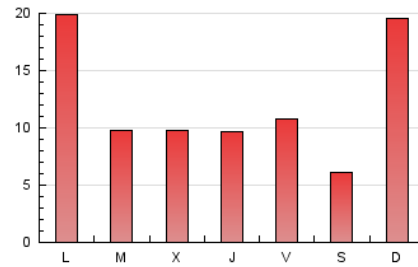

Pàgines (x 100)