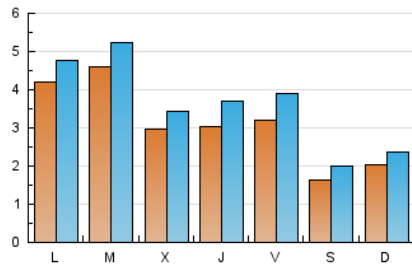

4. Gràfiques (Nacional)

4.1 Per dia de la setmana (promig)

N. únics / Visites (x 100)