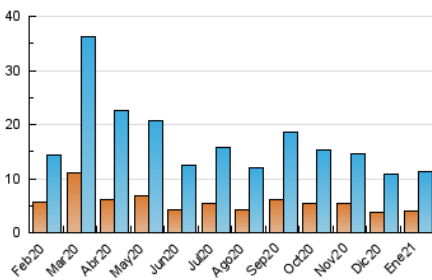

4.3 Per mesos

N. únics / Visites (x 1000)