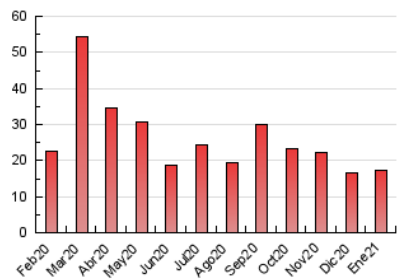

Pàgines (x 1000)