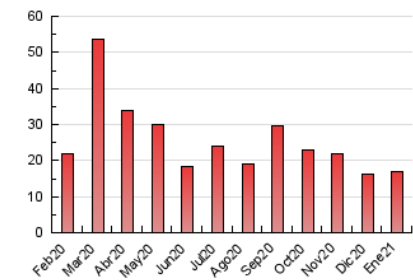

Pàgines (x 1000)