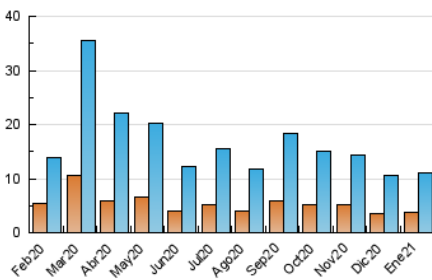

4.3 Per mesos

N. únics / Visites (x 1000)