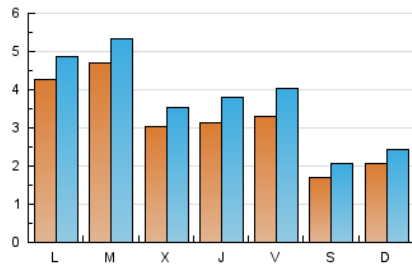

4. Gràfiques (Nacional i Internacional)

4.1 Per dia de la setmana (promig)

N. únics / Visites (x 100)