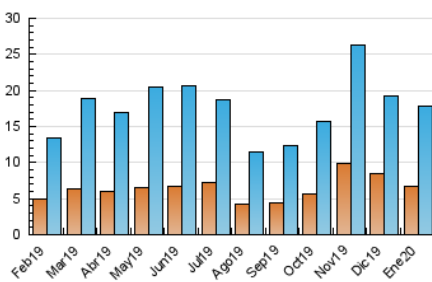

4.3 Per mesos

N. únics / Visites (x 1000)