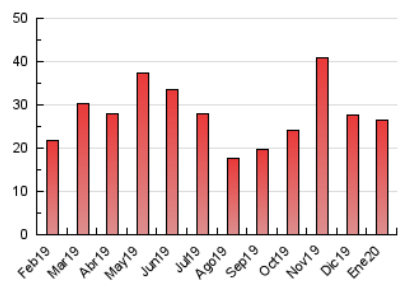

Pàgines (x 1000)