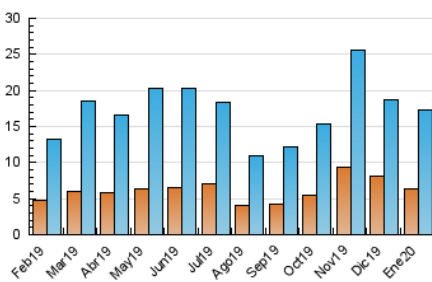

4.3 Per mesos

N. únics / Visites (x 1000)