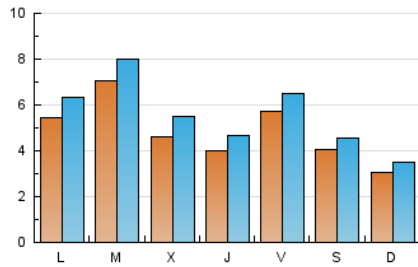

4. Gràfiques (Nacional)

4.1 Per dia de la setmana (promig)

N. únics / Visites (x 100)