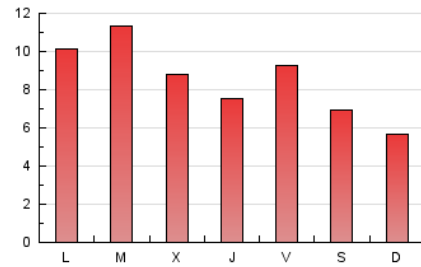

Pàgines (x 100)