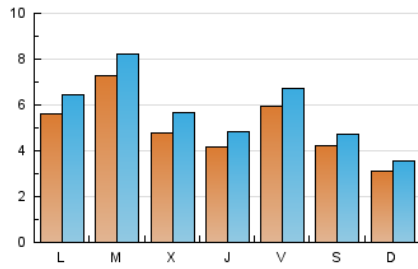

4. Gràfiques (Nacional i Internacional)

4.1 Per dia de la setmana (promig)

N. únics / Visites (x 100)