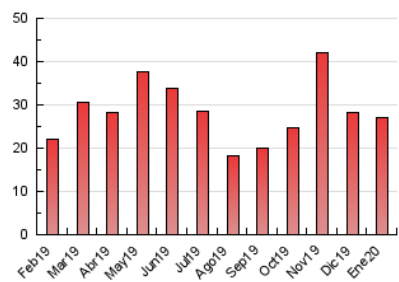

Pàgines (x 1000)