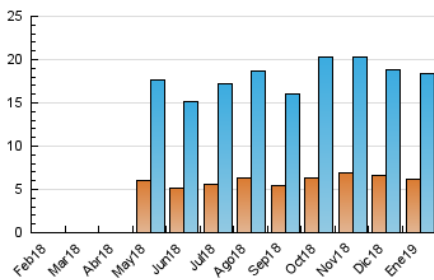

4.3 Per mesos

N. únics / Visites (x 1000)