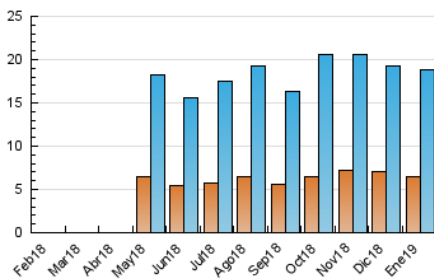

4.3 Per mesos

N. únics / Visites (x 1000)