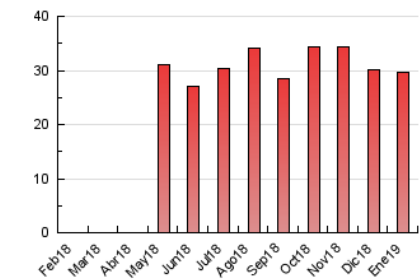

Pàgines (x 1000)