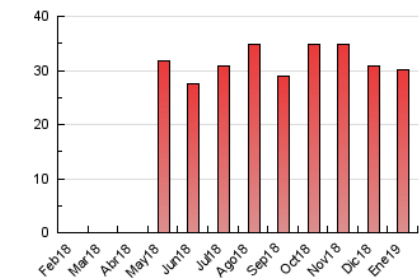

Pàgines (x 1000)