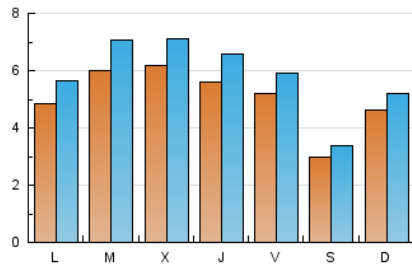

4. Gràfiques (Nacional)

4.1 Per dia de la setmana (promig)

N. únics / Visites (x 100)