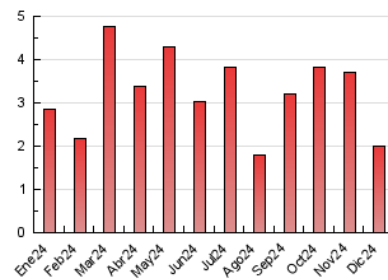

Pàgines (x 1000)