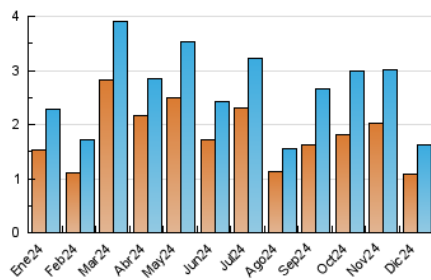

4.3 Per mesos

N. únics / Visites (x 1000)