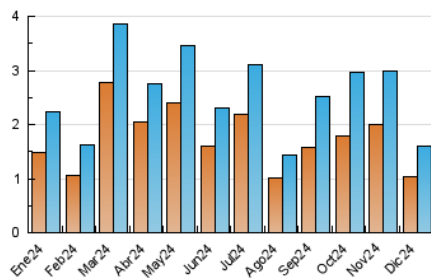

4.3 Per mesos

N. únics / Visites (x 1000)