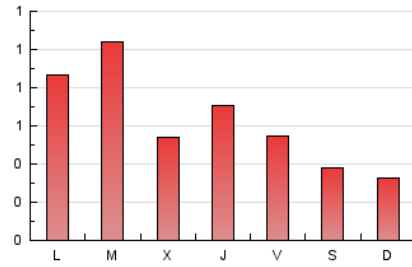

Pàgines (x 100)