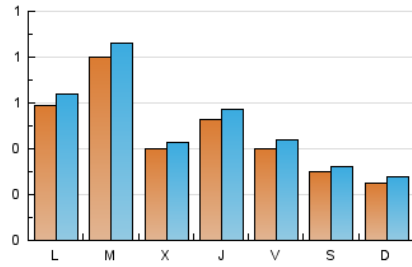

4. Gràfiques (Nacional)

4.1 Per dia de la setmana (promig)

N. únics / Visites (x 100)