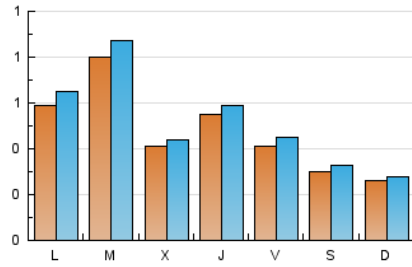

4. Gràfiques (Nacional i Internacional)

4.1 Per dia de la setmana (promig)

N. únics / Visites (x 100)