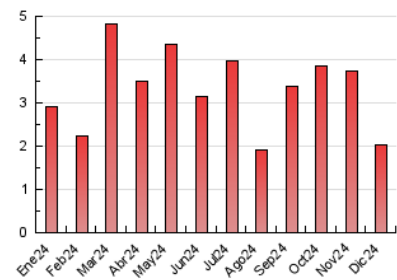

Pàgines (x 1000)