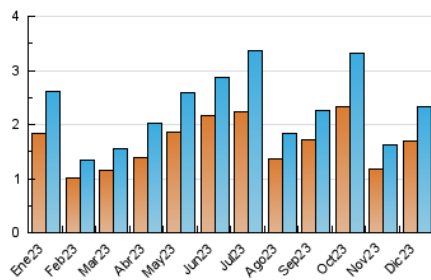

4.3 Per mesos

N. únics / Visites (x 1000)