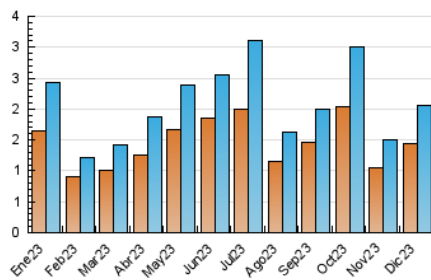

4.3 Per mesos

N. únics / Visites (x 1000)