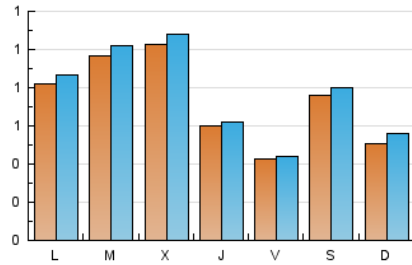

4. Gràfiques (Nacional i Internacional)

4.1 Per dia de la setmana (promig)

N. únics / Visites (x 100)