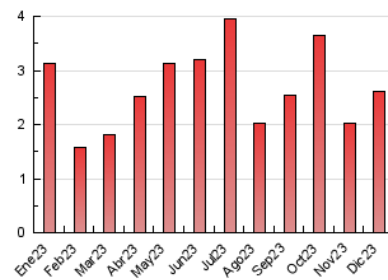

Pàgines (x 1000)