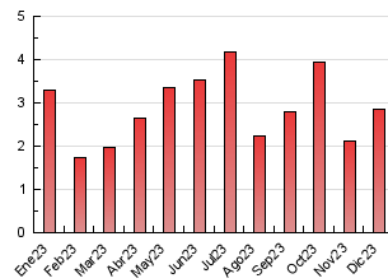

Pàgines (x 1000)