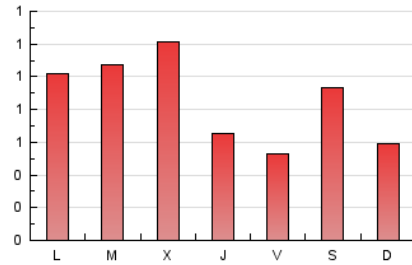

Pàgines (x 100)