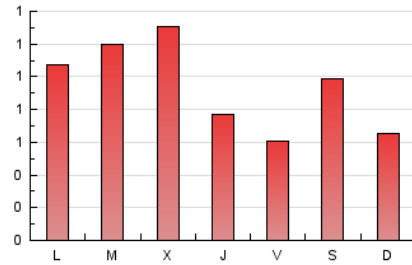

Pàgines (x 100)