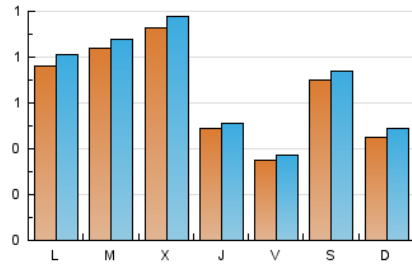

4. Gràfiques (Nacional)

4.1 Per dia de la setmana (promig)

N. únics / Visites (x 100)