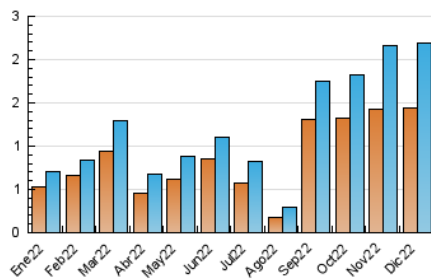

4.3 Per mesos

N. únics / Visites (x 1000)