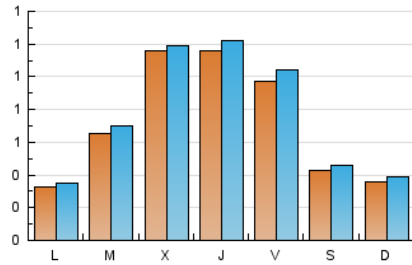

4. Gràfiques (Nacional i Internacional)

4.1 Per dia de la setmana (promig)

N. únics / Visites (x 100)