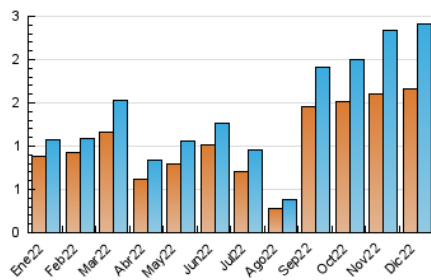

4.3 Per mesos

N. únics / Visites (x 1000)