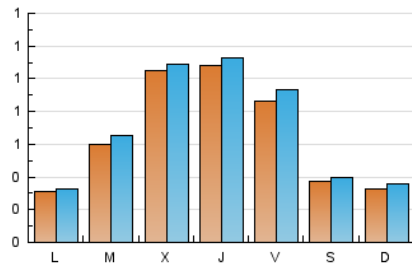

4. Gràfiques (Nacional)

4.1 Per dia de la setmana (promig)

N. únics / Visites (x 100)