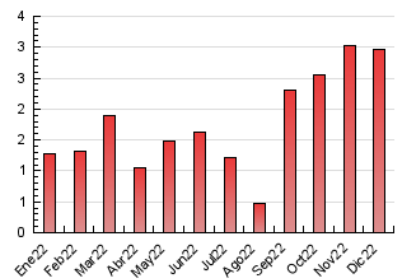

Pàgines (x 1000)