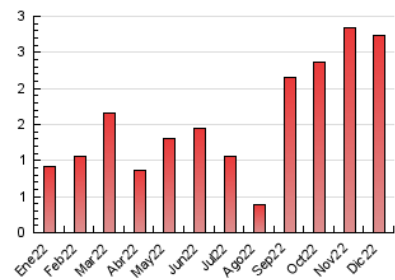

Pàgines (x 1000)