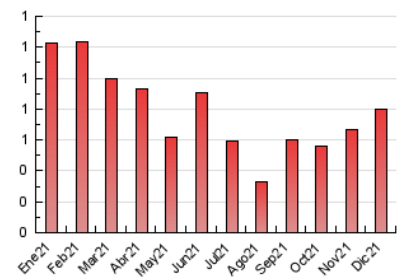

Pàgines (x 1000)