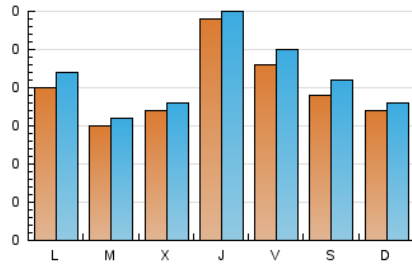

4. Gràfiques (Nacional i Internacional)

4.1 Per dia de la setmana (promig)

N. únics / Visites (x 100)