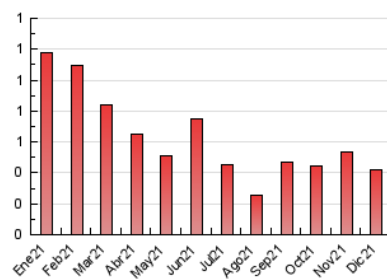

Pàgines (x 1000)