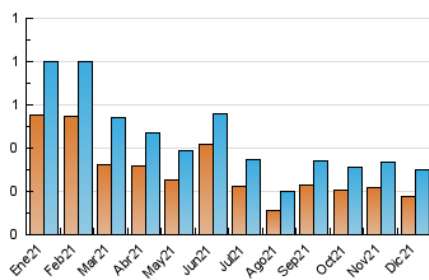

4.3 Per mesos

N. únics / Visites (x 1000)