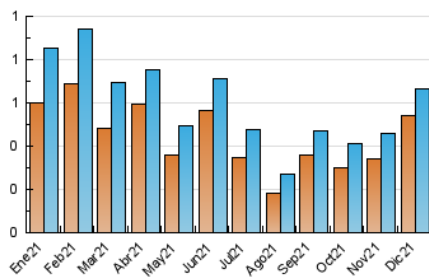

4.3 Per mesos

N. únics / Visites (x 1000)