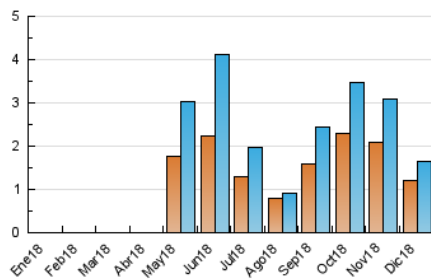

4.2 Per franja horària (promig)

Visites (x 1000)

Pàgines (x 1000)

4.3 Per mesos

N. únics / Visites (x 1000)