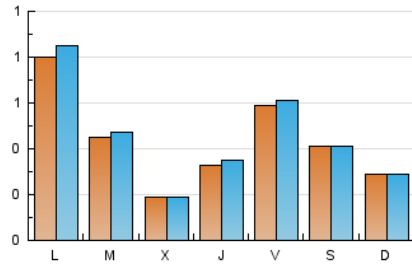

4. Gràfiques (Nacional)

4.1 Per dia de la setmana (promig)

N. únics / Visites (x 100)