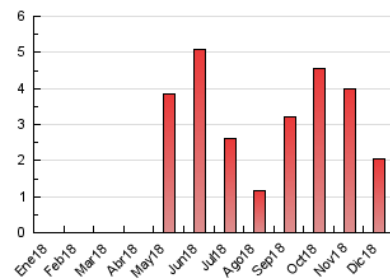

Pàgines (x 1000)