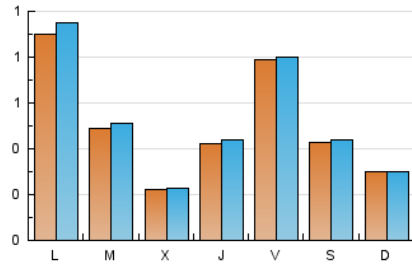

4. Gràfiques (Nacional i Internacional)

4.1 Per dia de la setmana (promig)

N. únics / Visites (x 100)