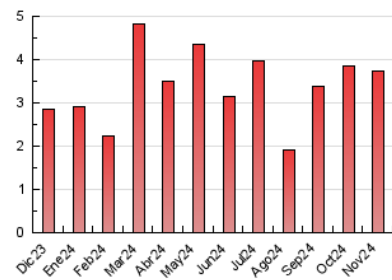

Pàgines (x 1000)