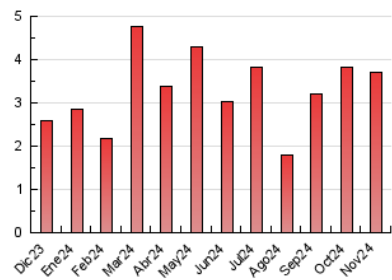

Pàgines (x 1000)