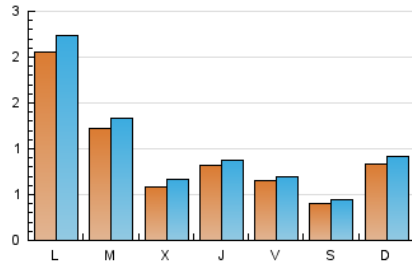

4. Gràfiques (Nacional i Internacional)

4.1 Per dia de la setmana (promig)

N. únics / Visites (x 100)