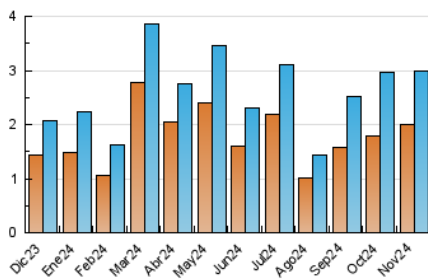

4.3 Per mesos

N. únics / Visites (x 1000)