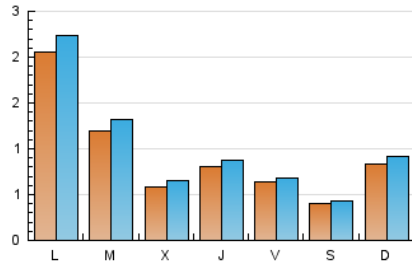

4. Gràfiques (Nacional)

4.1 Per dia de la setmana (promig)

N. únics / Visites (x 100)