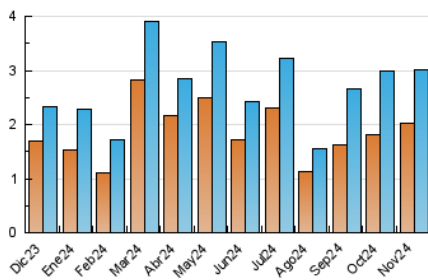

4.3 Per mesos

N. únics / Visites (x 1000)