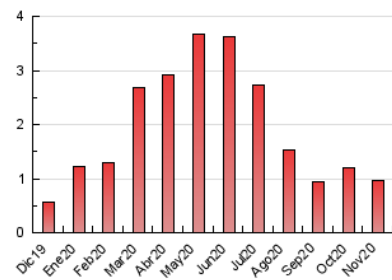

Pàgines (x 1000)