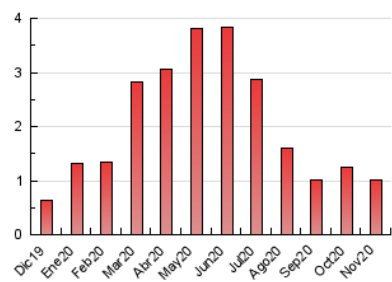

Pàgines (x 1000)