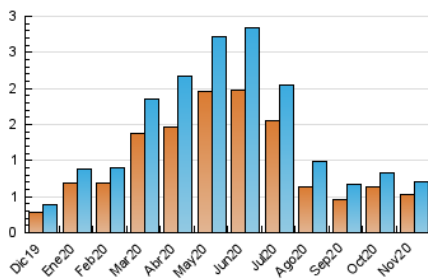

4.3 Per mesos

N. únics / Visites (x 1000)