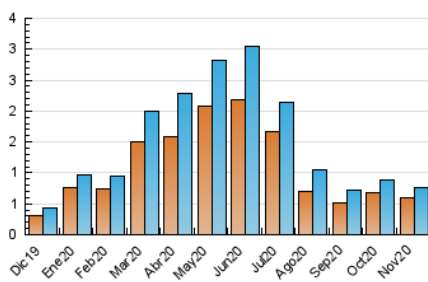

4.3 Per mesos

N. únics / Visites (x 1000)