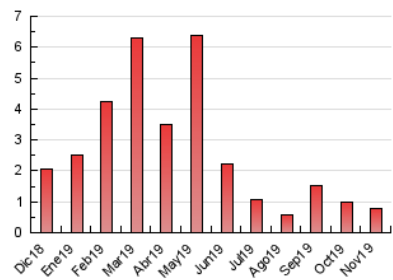

Pàgines (x 1000)