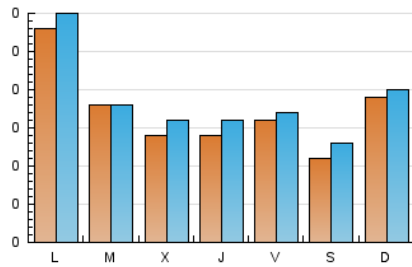

4. Gràfiques (Nacional)

4.1 Per dia de la setmana (promig)

N. únics / Visites (x 100)