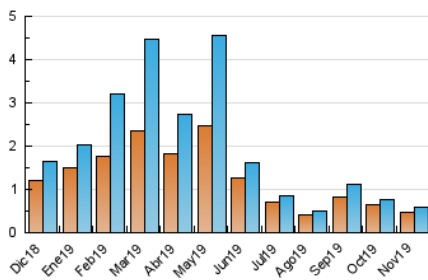

4.3 Per mesos

N. únics / Visites (x 1000)