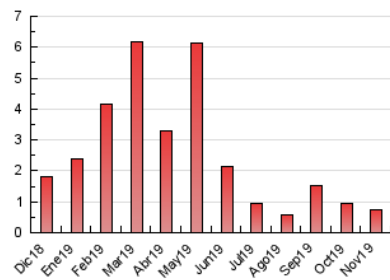

Pàgines (x 1000)