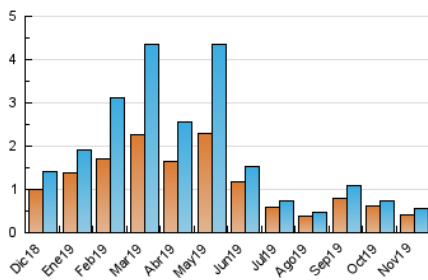

4.3 Per mesos

N. únics / Visites (x 1000)