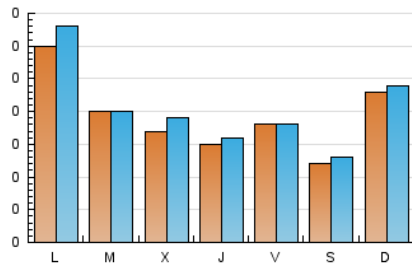

2. Seccions (Nacional i Internacional)

	PÀGINES	%
HOME	173	21.82 %
RESTA	620	78.18 %

3. Per dia del mes (Nacional i Internacional)

Dia	N. únics	Visites	Pàgines	Dia	N. únics	Visites	Pàgines	Dia	N. únics	Visites	Pàgines
1	25	26	44	11	73	78	94	21	11	12	14
2	19	19	28	12	27	27	34	22	30	30	36
3	18	20	32	13	24	27	35	23	7	9	13
4	18	22	31	14	15	17	18	24	3	3	3
5	17	17	20	15	10	10	11	25	15	17	25
6	*	*	*	16	7	9	14	26	12	13	15
7	21	23	27	17	14	15	25	27	26	28	36
8	10	11	16	18	14	14	18	28	11	13	16
9	15	17	25	19	23	23	30	29	13	14	18
10	55	57	79	20	17	19	25	30	11	11	11

[*] Dades no disponibles per causes tècniques.

4. Gràfiques (Nacional i Internacional)

4.1 Per dia de la setmana (promig)

N. únics / Visites (x 100)

Pàgines (x 100)

4.2 Per franja horària (promig)

Visites (x 1000)