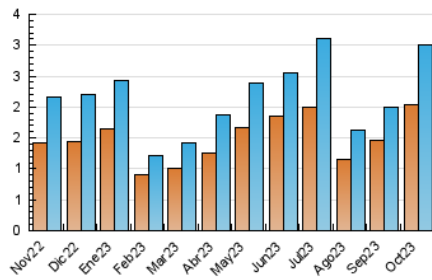

4.2 Per franja horària (promig)

Visites_ (x 1000)

Pàgines (x 1000)

4.3 Per mesos

N. únics / Visites (x 1000)