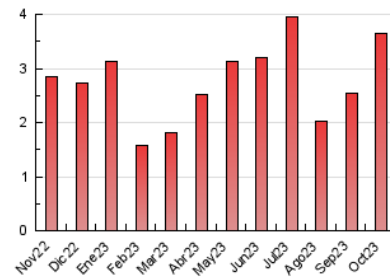

Pàgines (x 1000)