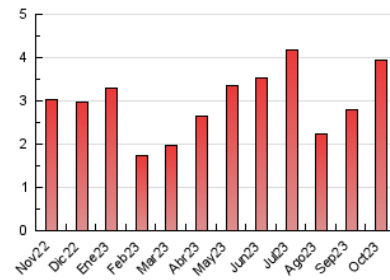

Pàgines (x 1000)