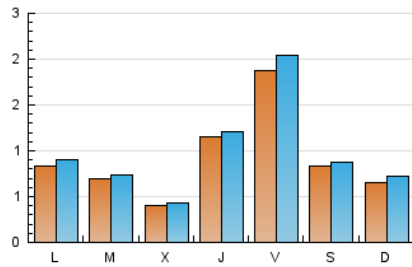

4. Gràfiques (Nacional)

4.1 Per dia de la setmana (promig)

N. únics / Visites (x 100)