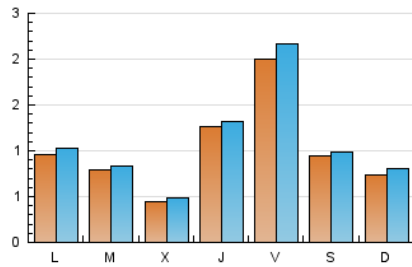

4. Gràfiques (Nacional i Internacional)

4.1 Per dia de la setmana (promig)

N. únics / Visites (x 100)