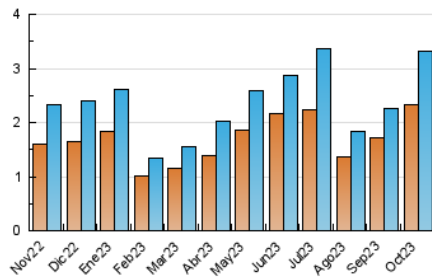

4.2 Per franja horària (promig)

Visites__ (x 1000)

Pàgines (x 1000)

4.3 Per mesos

N. únics / Visites (x 1000)