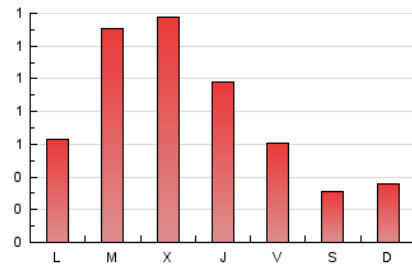

Pàgines (x 100)