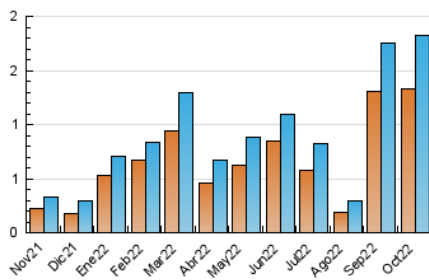

4.3 Per mesos

N. únics / Visites (x 1000)