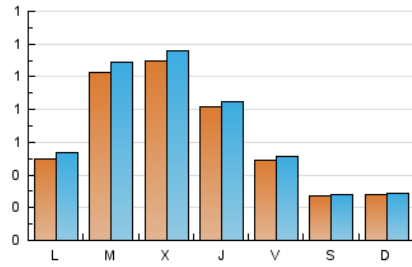

4. Gràfiques (Nacional i Internacional)

4.1 Per dia de la setmana (promig)

N. únics / Visites (x 100)