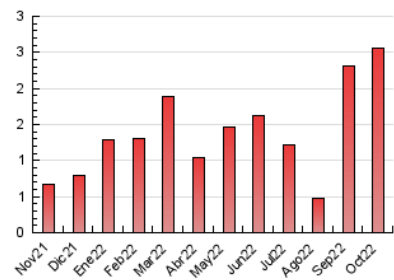

Pàgines (x 1000)