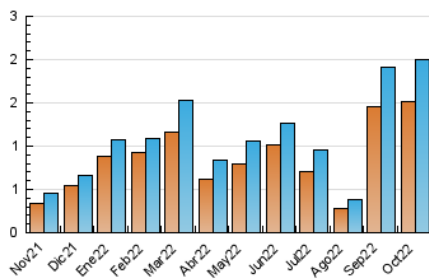

4.3 Per mesos

N. únics / Visites (x 1000)