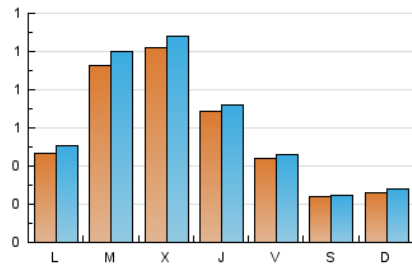

4. Gràfiques (Nacional)

4.1 Per dia de la setmana (promig)

N. únics / Visites (x 100)