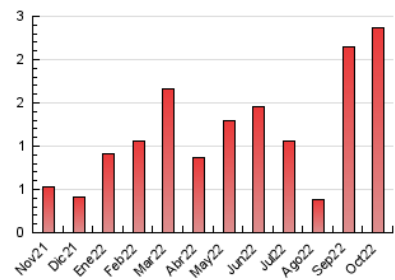

Pàgines (x 1000)