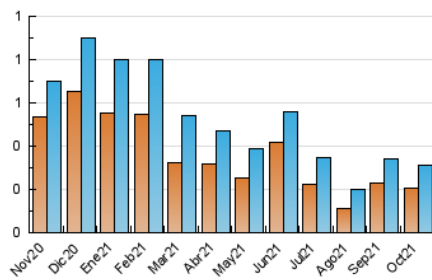

4.3 Per mesos

N. únics / Visites (x 1000)