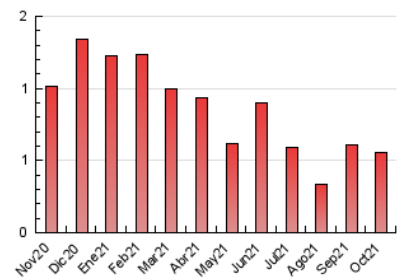

Pàgines (x 1000)