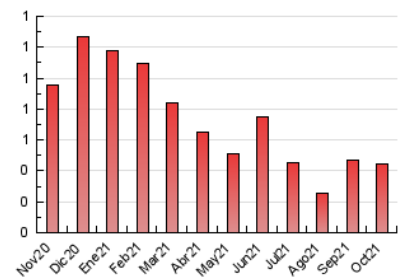

Pàgines (x 1000)