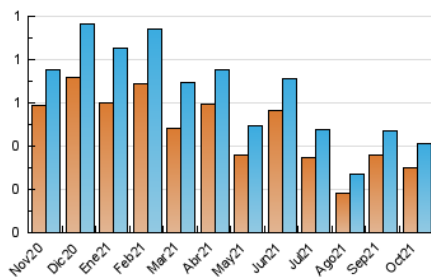

4.3 Per mesos

N. únics / Visites (x 1000)