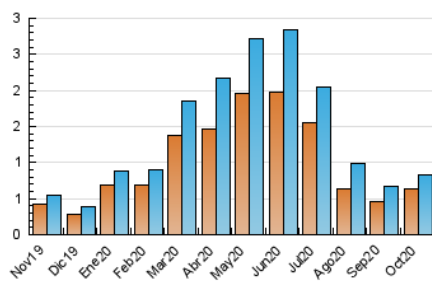

4.3 Per mesos

N. únics / Visites (x 1000)