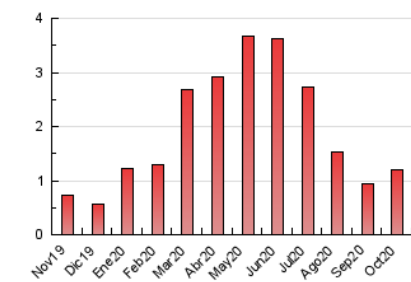

Pàgines (x 1000)