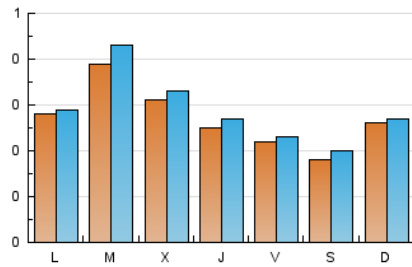

4. Gràfiques (Nacional i Internacional)

4.1 Per dia de la setmana (promig)

N. únics / Visites (x 100)