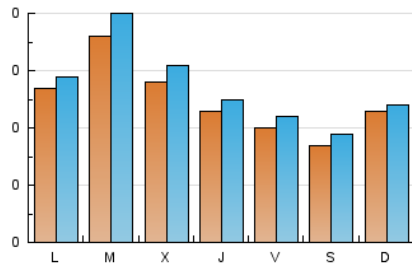

4. Gràfiques (Nacional)

4.1 Per dia de la setmana (promig)

N. únics / Visites (x 100)