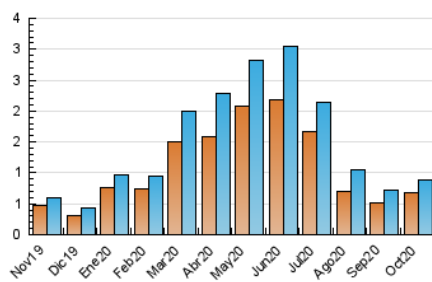

4.3 Per mesos

N. únics / Visites (x 1000)