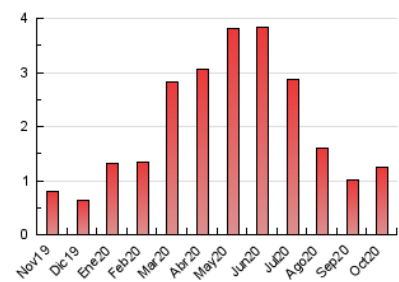

Pàgines (x 1000)