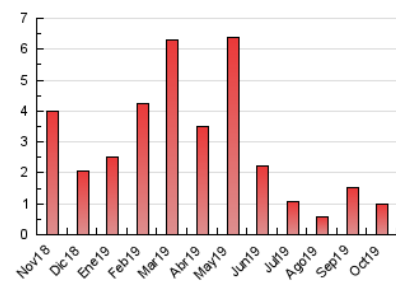

Pàgines (x 1000)