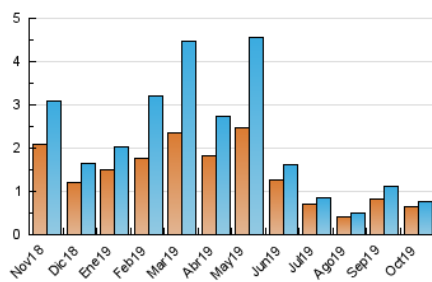

4.3 Per mesos

N. únics / Visites (x 1000)