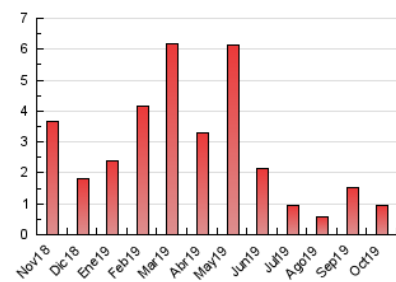

Pàgines (x 1000)