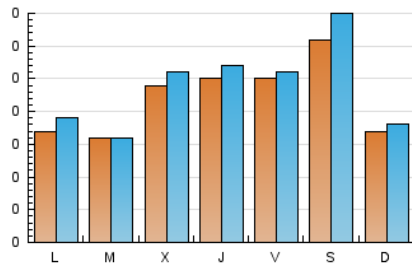

4. Gràfiques (Nacional)

4.1 Per dia de la setmana (promig)

N. únics / Visites (x 100)