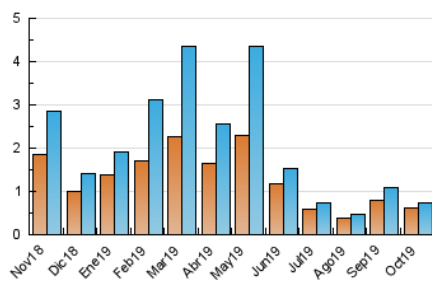

4.3 Per mesos

N. únics / Visites (x 1000)