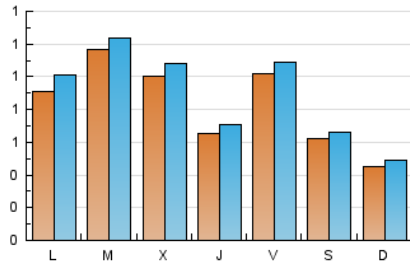

4. Gràfiques (Nacional i Internacional)

4.1 Per dia de la setmana (promig)

N. únics / Visites (x 100)