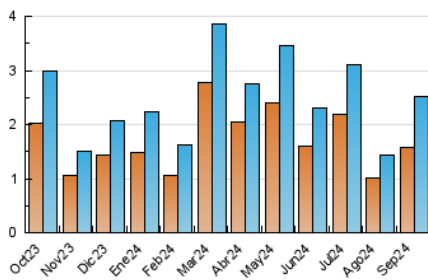

4.3 Per mesos

N. únics / Visites (x 1000)