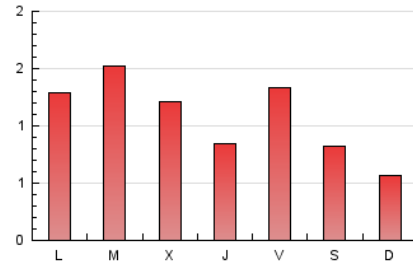

Pàgines (x 100)