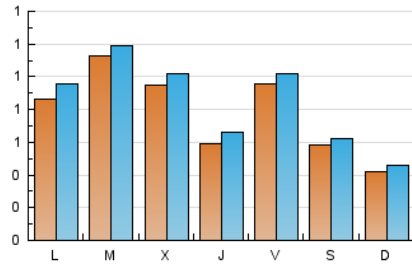

4. Gràfiques (Nacional)

4.1 Per dia de la setmana (promig)

N. únics / Visites (x 100)