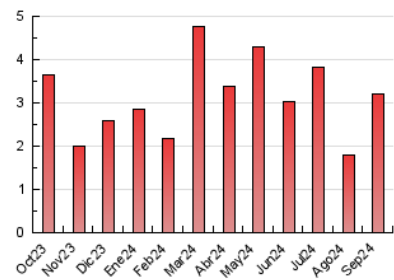

Pàgines (x 1000)