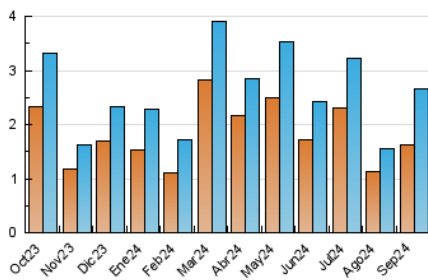

4.3 Per mesos

N. únics / Visites (x 1000)