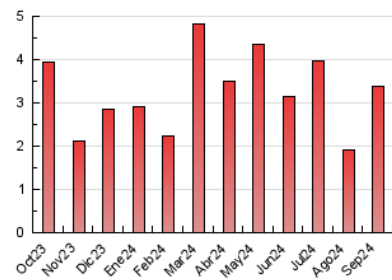

Pàgines (x 1000)