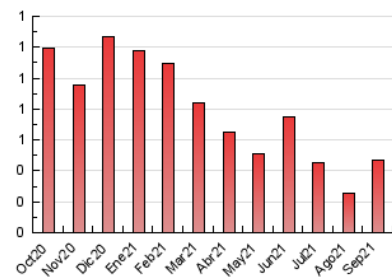

Pàgines (x 1000)