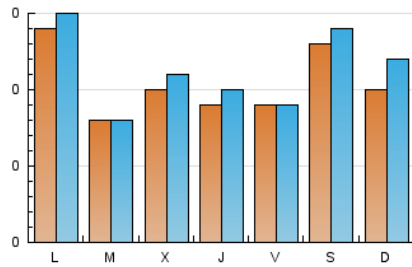

4. Gràfiques (Nacional)

4.1 Per dia de la setmana (promig)

N. únics / Visites (x 100)