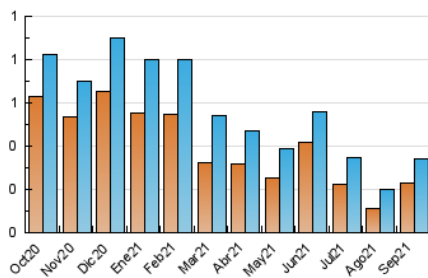

4.3 Per mesos

N. únics / Visites (x 1000)