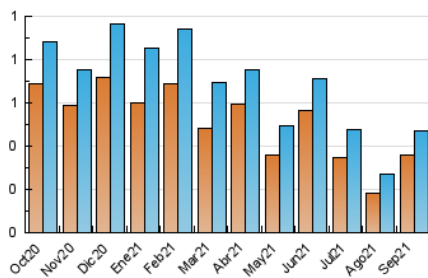

4.3 Per mesos

N. únics / Visites (x 1000)