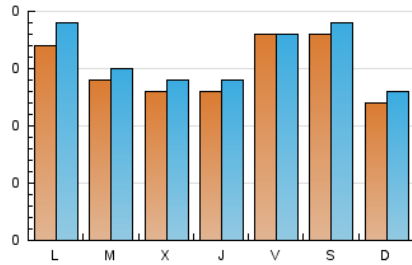

4. Gràfiques (Nacional i Internacional)

4.1 Per dia de la setmana (promig)

N. únics / Visites (x 100)