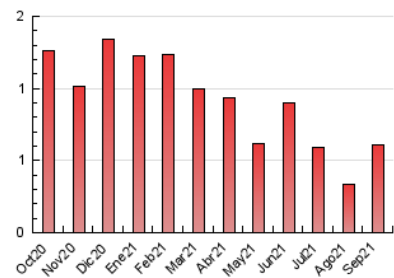

Pàgines (x 1000)