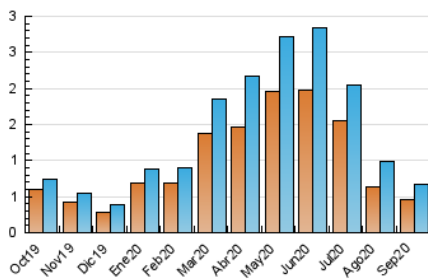

4.3 Per mesos

N. únics / Visites (x 1000)