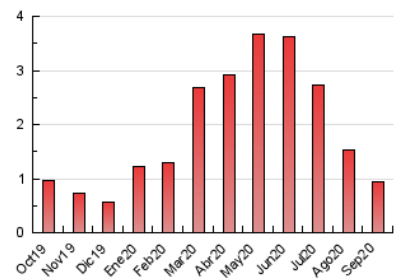

Pàgines (x 1000)