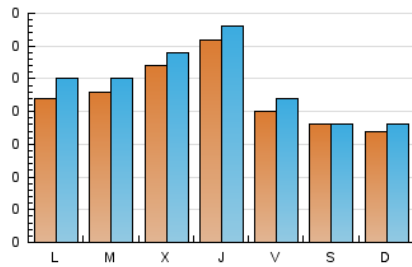

4. Gràfiques (Nacional i Internacional)

4.1 Per dia de la setmana (promig)

N. únics / Visites (x 100)