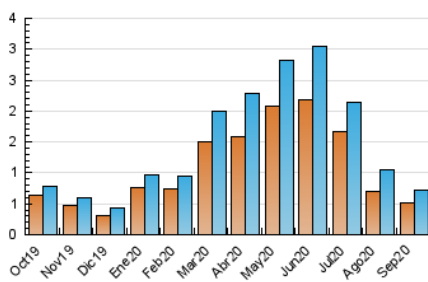

4.3 Per mesos

N. únics / Visites (x 1000)