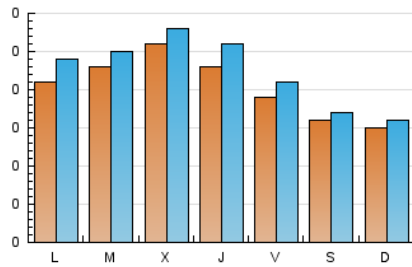

4. Gràfiques (Nacional)

4.1 Per dia de la setmana (promig)

N. únics / Visites (x 100)