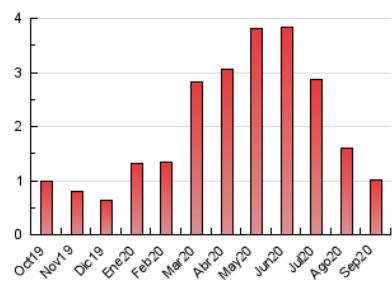

Pàgines (x 1000)