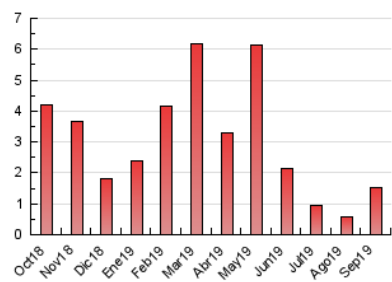

Pàgines (x 1000)