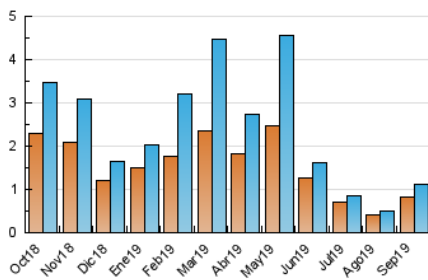

4.3 Per mesos

N. únics / Visites (x 1000)