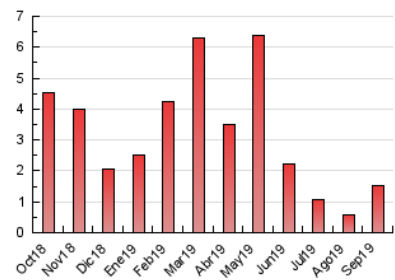

Pàgines (x 1000)