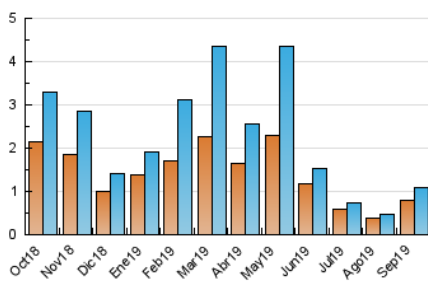

4.3 Per mesos

N. únics / Visites (x 1000)