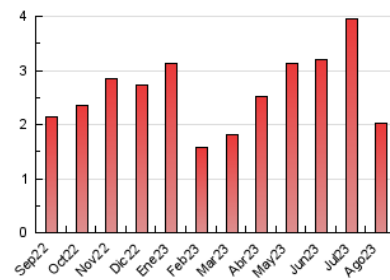

Pàgines (x 1000)