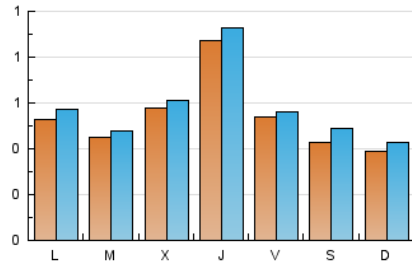

4. Gràfiques (Nacional i Internacional)

4.1 Per dia de la setmana (promig)

N. únics / Visites (x 100)