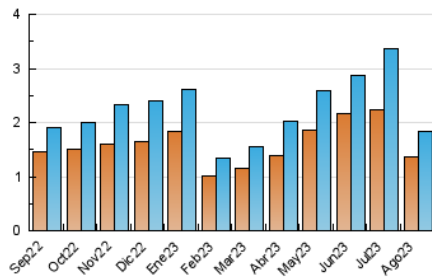

4.2 Per franja horària (promig)

Visites_ (x 1000)

Pàgines (x 1000)

4.3 Per mesos

N. únics / Visites (x 1000)