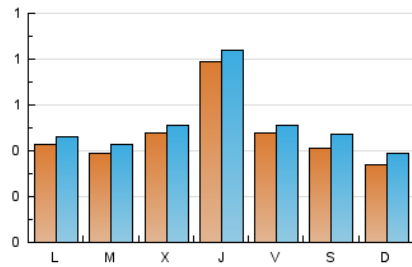

4. Gràfiques (Nacional)

4.1 Per dia de la setmana (promig)

N. únics / Visites (x 100)