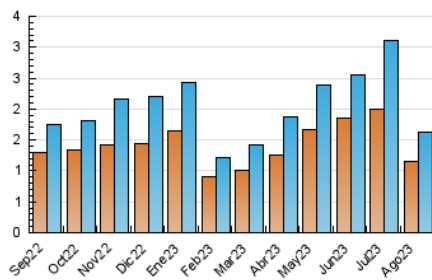

4.2 Per franja horària (promig)

Visites_ (x 1000)

Pàgines (x 1000)

4.3 Per mesos

N. únics / Visites (x 1000)