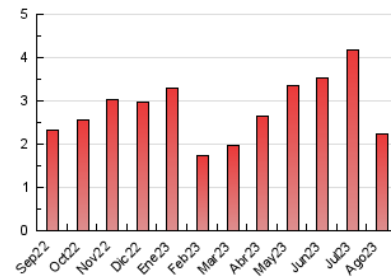

Pàgines (x 1000)