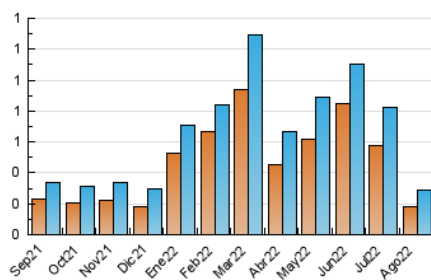

4.3 Per mesos

N. únics / Visites (x 1000)