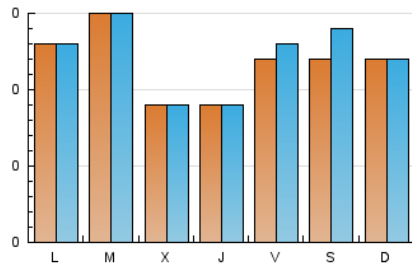

4. Gràfiques (Nacional i Internacional)

4.1 Per dia de la setmana (promig)

N. únics / Visites (x 100)