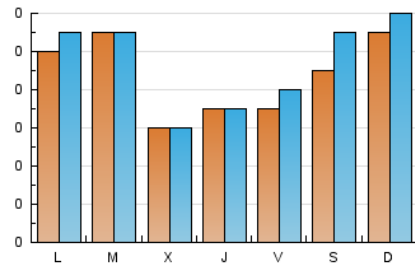

4. Gràfiques (Nacional)

4.1 Per dia de la setmana (promig)

N. únics / Visites (x 100)