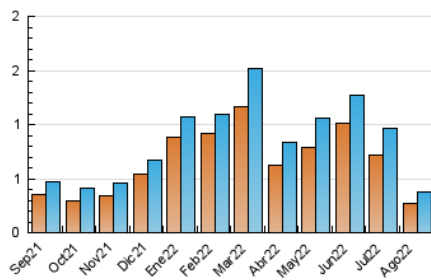

4.3 Per mesos

N. únics / Visites (x 1000)