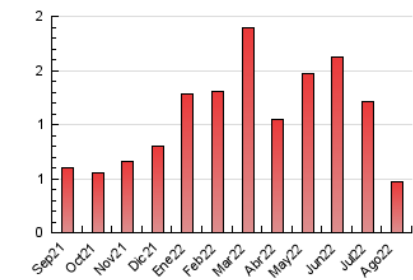

Pàgines (x 1000)