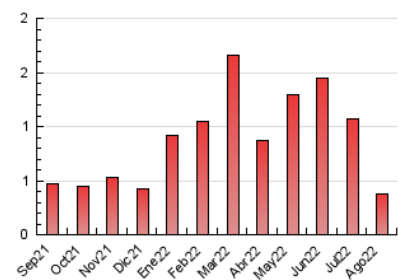

Pàgines (x 1000)