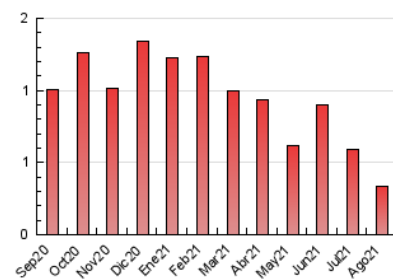

Pàgines (x 1000)