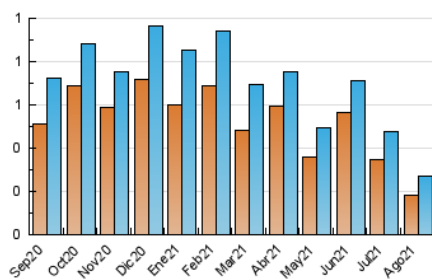

4.3 Per mesos

N. únics / Visites (x 1000)