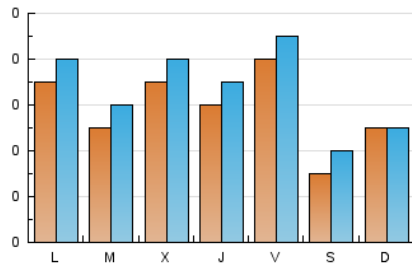

4. Gràfiques (Nacional)

4.1 Per dia de la setmana (promig)

N. únics / Visites (x 100)