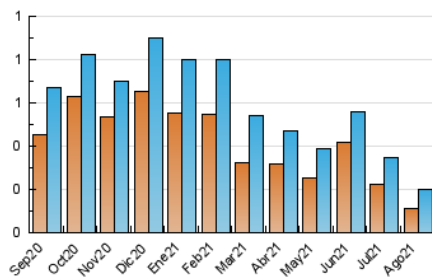

4.3 Per mesos

N. únics / Visites (x 1000)