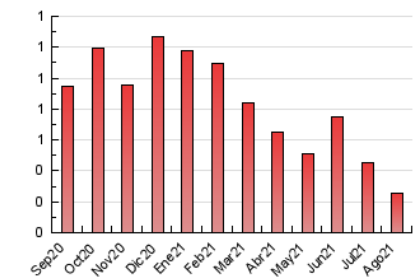

Pàgines (x 1000)