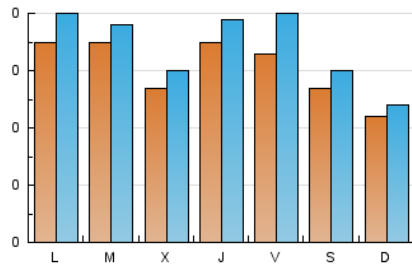

4. Gràfiques (Nacional i Internacional)

4.1 Per dia de la setmana (promig)

N. únics / Visites (x 100)