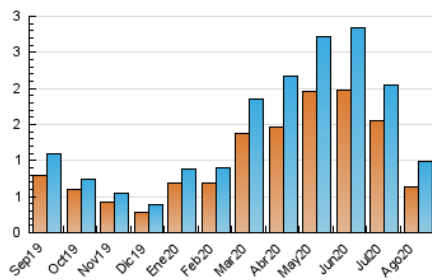

4.3 Per mesos

N. únics / Visites (x 1000)