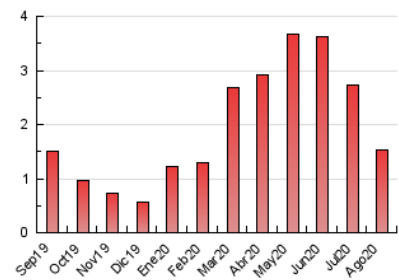

Pàgines (x 1000)