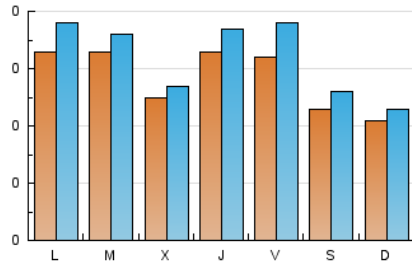

4. Gràfiques (Nacional)

4.1 Per dia de la setmana (promig)

N. únics / Visites (x 100)