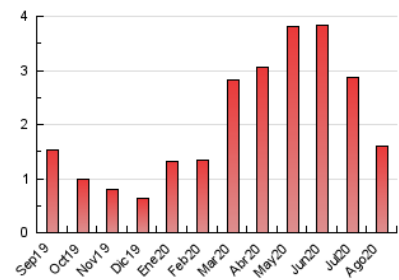

Pàgines (x 1000)