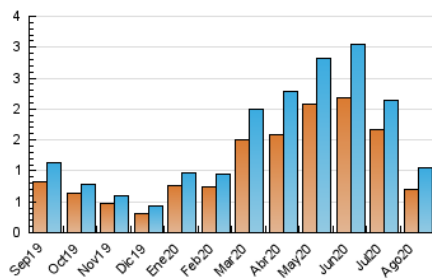

4.3 Per mesos

N. únics / Visites (x 1000)