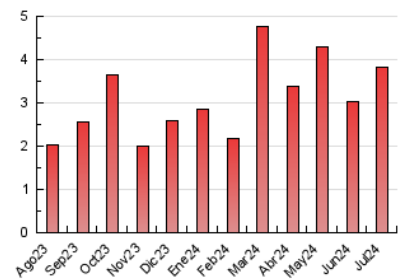

Pàgines (x 1000)