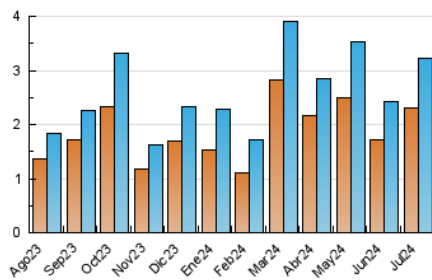

4.3 Per mesos

N. únics / Visites (x 1000)