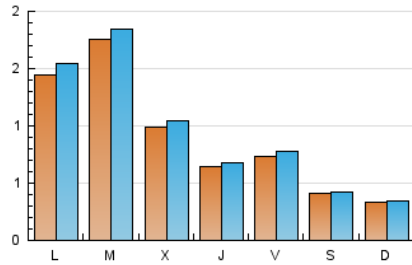

4. Gràfiques (Nacional)

4.1 Per dia de la setmana (promig)

N. únics / Visites (x 100)