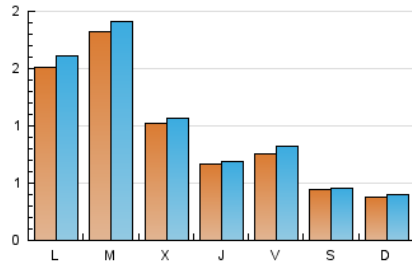

4. Gràfiques (Nacional i Internacional)

4.1 Per dia de la setmana (promig)

N. únics / Visites (x 100)