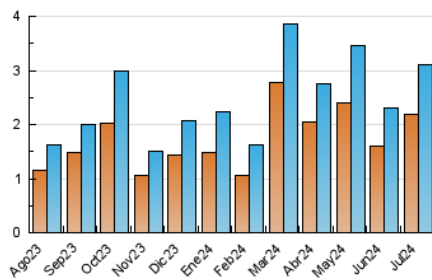

4.3 Per mesos

N. únics / Visites (x 1000)