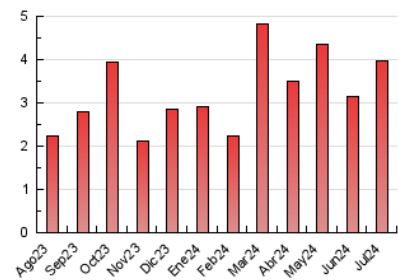

Pàgines (x 1000)