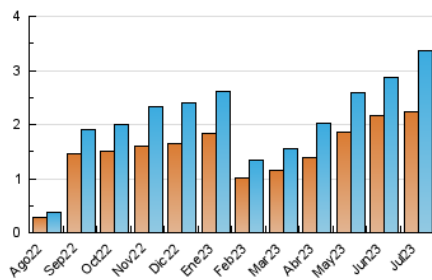

4.3 Per mesos

N. únics / Visites (x 1000)