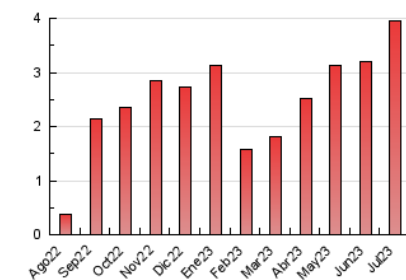

Pàgines (x 1000)