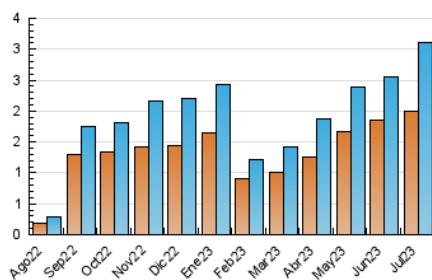

4.3 Per mesos

N. únics / Visites (x 1000)