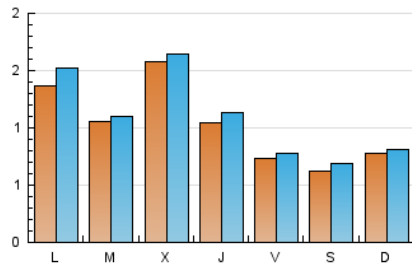

4. Gràfiques (Nacional i Internacional)

4.1 Per dia de la setmana (promig)

N. únics / Visites (x 100)