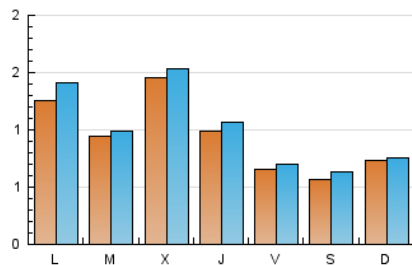

4. Gràfiques (Nacional)

4.1 Per dia de la setmana (promig)

N. únics / Visites (x 100)