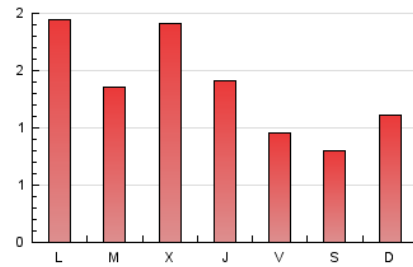

Pàgines (x 100)