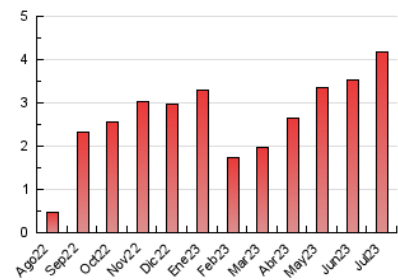

Pàgines (x 1000)