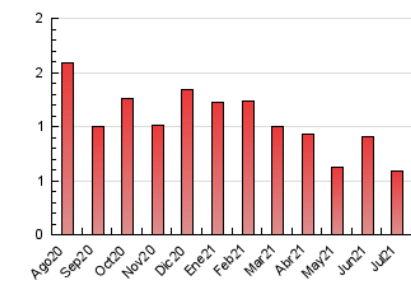

Pàgines (x 1000)