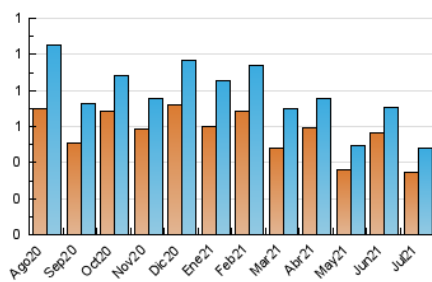

4.3 Per mesos

N. únics / Visites (x 1000)