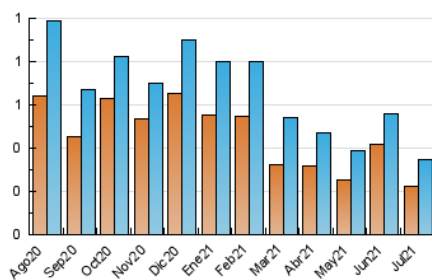

4.3 Per mesos

N. únics / Visites (x 1000)