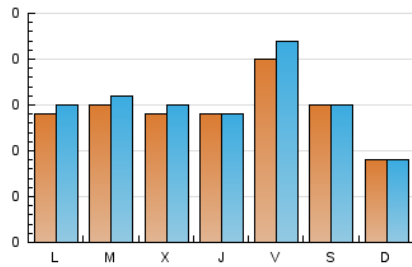

4. Gràfiques (Nacional i Internacional)

4.1 Per dia de la setmana (promig)

N. únics / Visites (x 100)