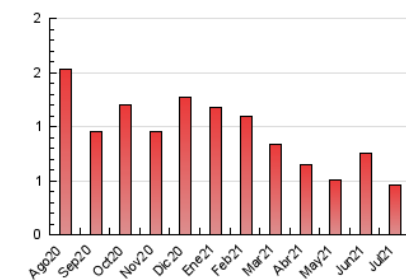

Pàgines (x 1000)