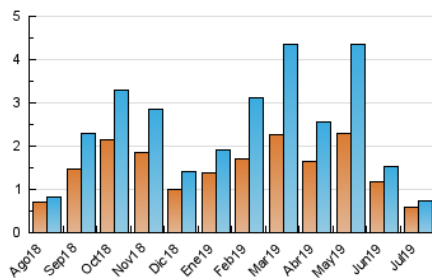

4.3 Per mesos

N. únics / Visites (x 1000)