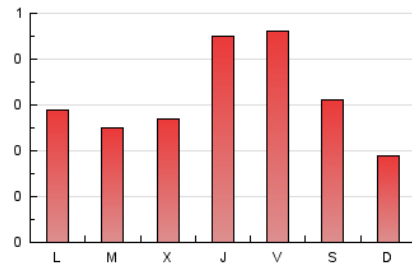

Pàgines (x 100)