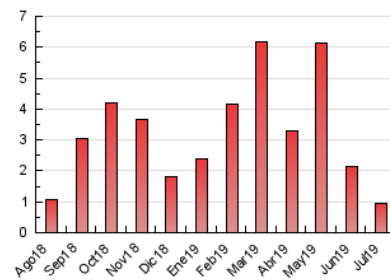

Pàgines (x 1000)