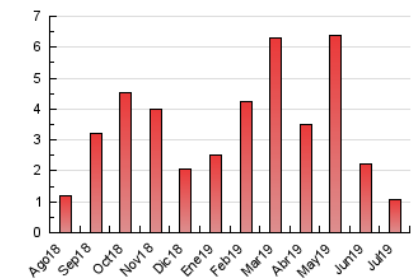

Pàgines (x 1000)