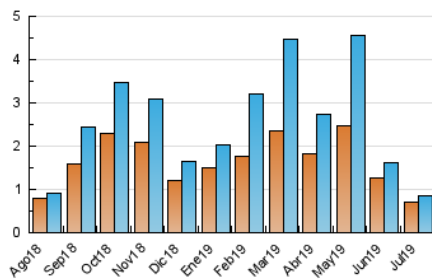

4.3 Per mesos

N. únics / Visites (x 1000)