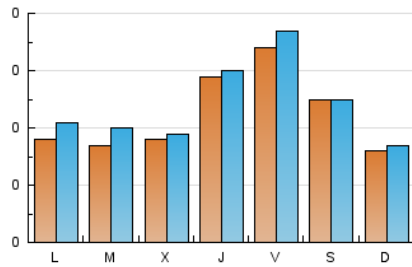

4. Gràfiques (Nacional)

4.1 Per dia de la setmana (promig)

N. únics / Visites (x 100)