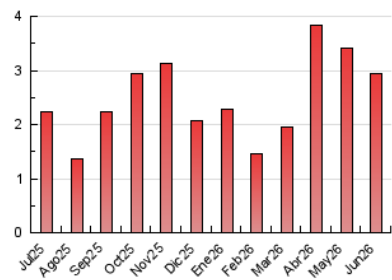

Pàgines (x 1000)