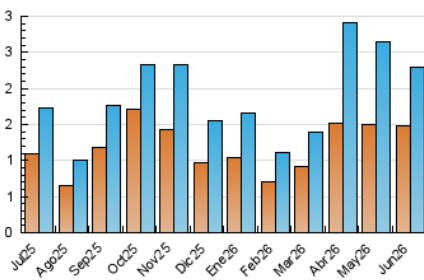

4.3 Per mesos

N. únics / Visites (x 1000)