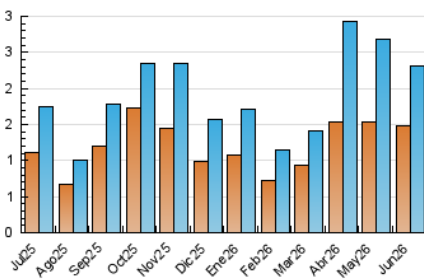

4.3 Per mesos

N. únics / Visites (x 1000)