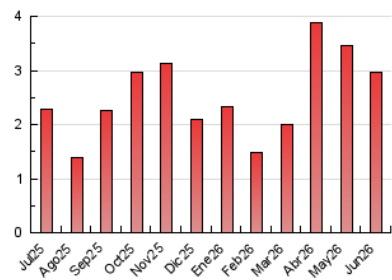

Pàgines (x 1000)