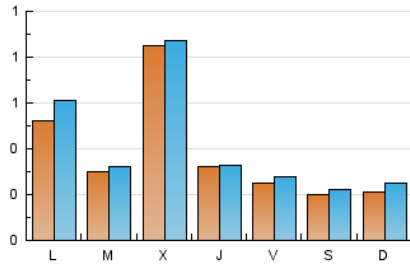

4. Gràfiques (Nacional i Internacional)

4.1 Per dia de la setmana (promig)

N. únics / Visites (x 100)