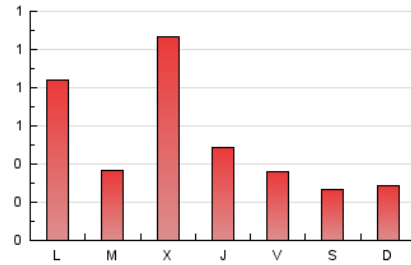

Pàgines (x 100)