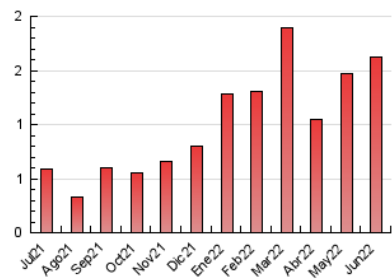

Pàgines (x 1000)