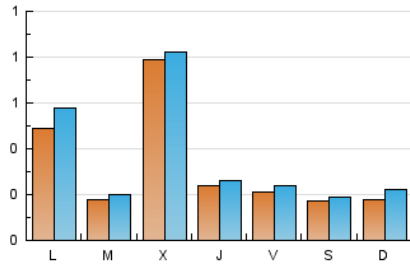

4. Gràfiques (Nacional)

4.1 Per dia de la setmana (promig)

N. únics / Visites (x 100)