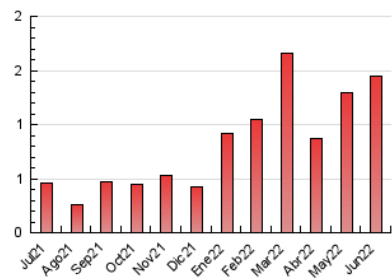

Pàgines (x 1000)