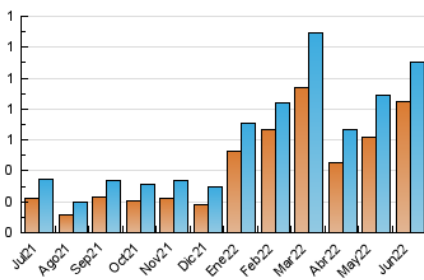

4.3 Per mesos

N. únics / Visites (x 1000)