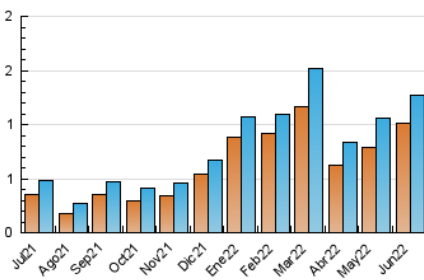

4.3 Per mesos

N. únics / Visites (x 1000)